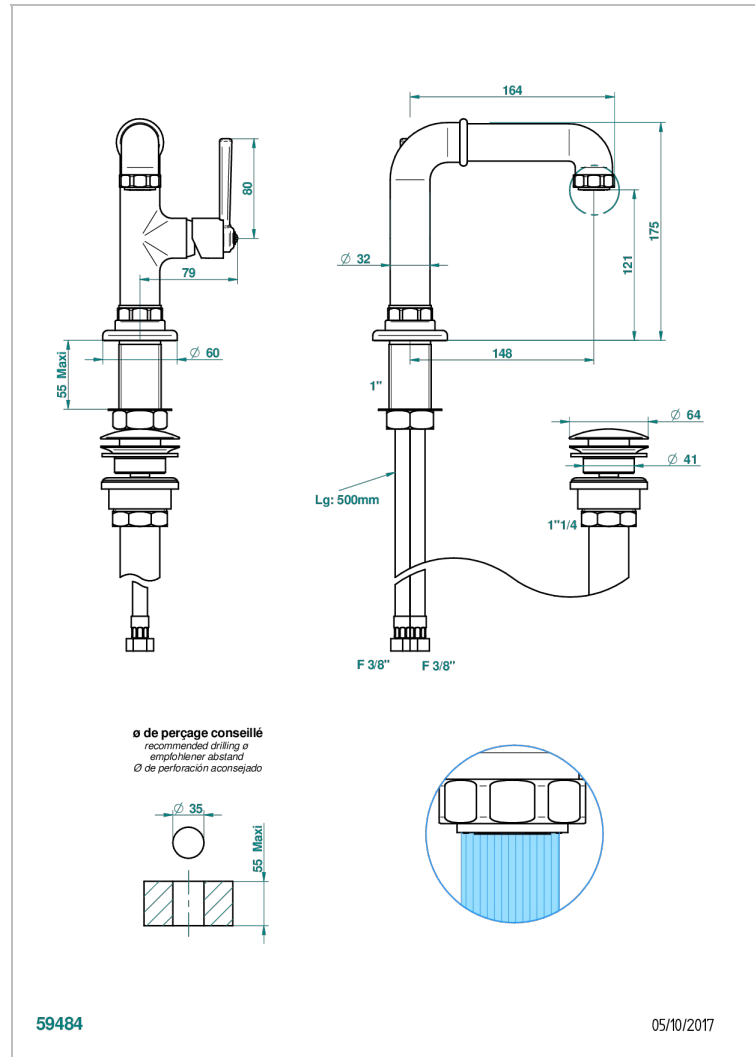

SAINT-GERMAIN CON MANETAS

G7D-6500/US

Single control, lavatory set with drain

THG[®]
PARIS

CARACTERÍSTICAS

- ASME : ASME A112.18.1-2011/CSA B125.1-11

ESTÁNDAR

ACABADOS DISPONIBLES