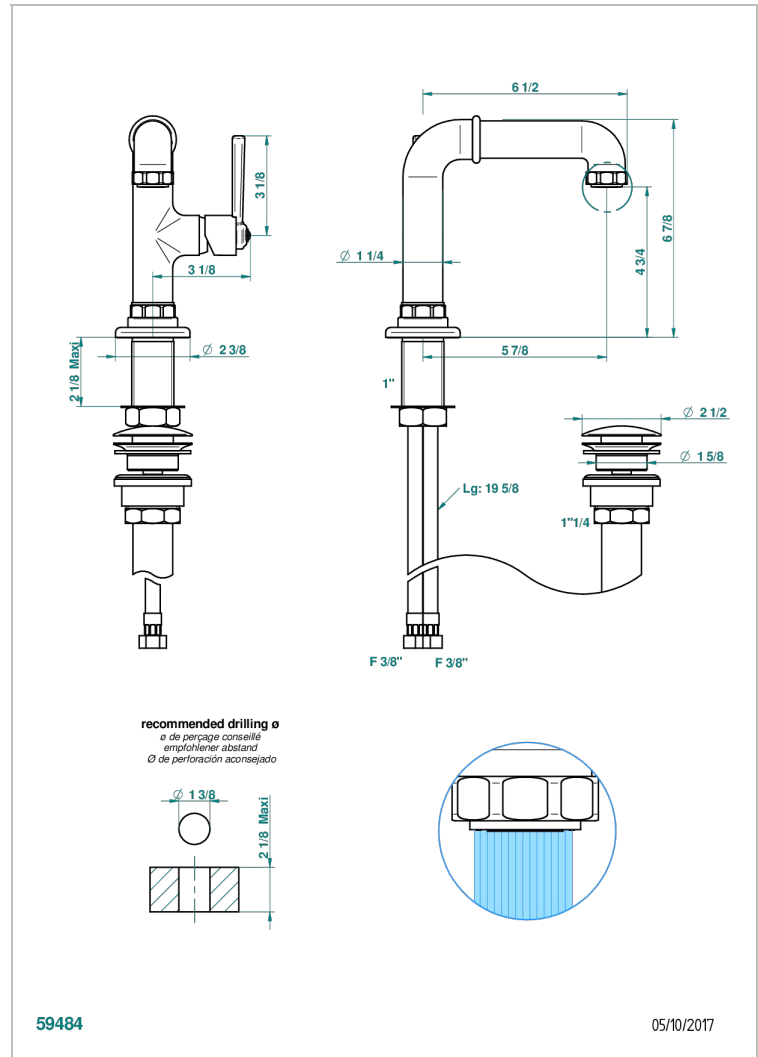

SAINT-GERMAIN A MANETTES

G7D-6500/US

Mitigeur de lavabo avec vidage, standard américain

THG[®]
PARIS

CARACTÉRISTIQUES

- ASME : ASME A112.18.1-2011/CSA B125.1-11

CERTIFICATIONS

FINITIONS DISPONIBLES