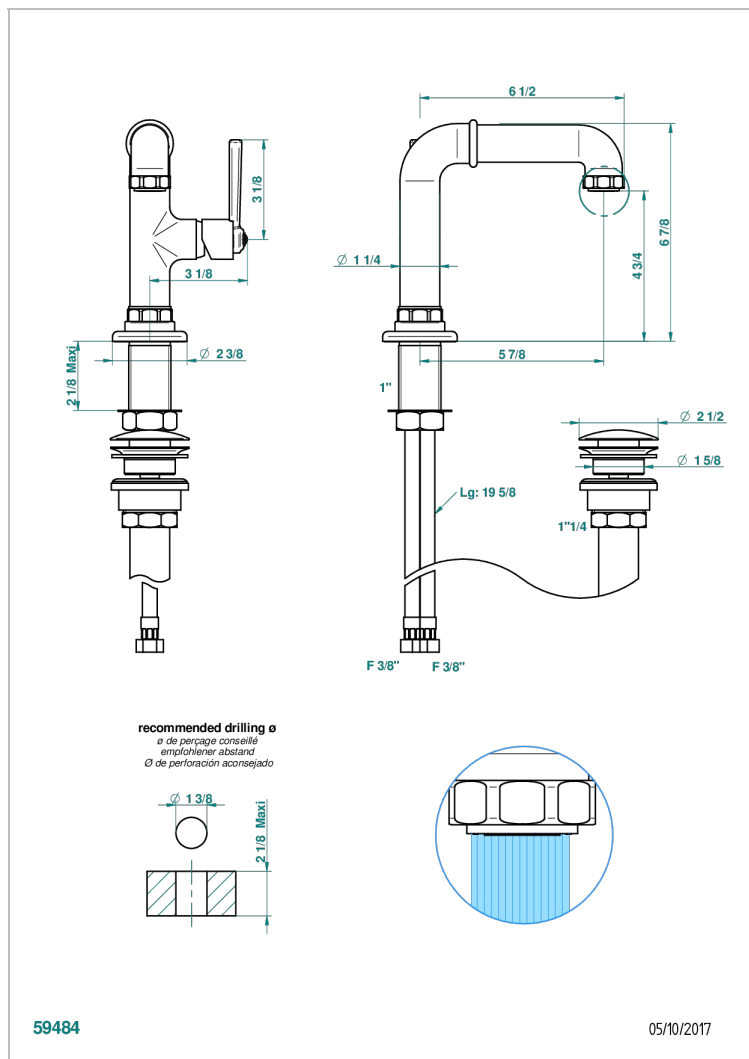

SAINT-GERMAIN CON MANETAS

G7D-6500/US

Single control, lavatory set with drain

THG[®]
PARIS

CARACTERÍSTICAS

- ASME : ASME A112.18.1-2011/CSA B125.1-11

ESTÁNDAR

ACABADOS DISPONIBLES