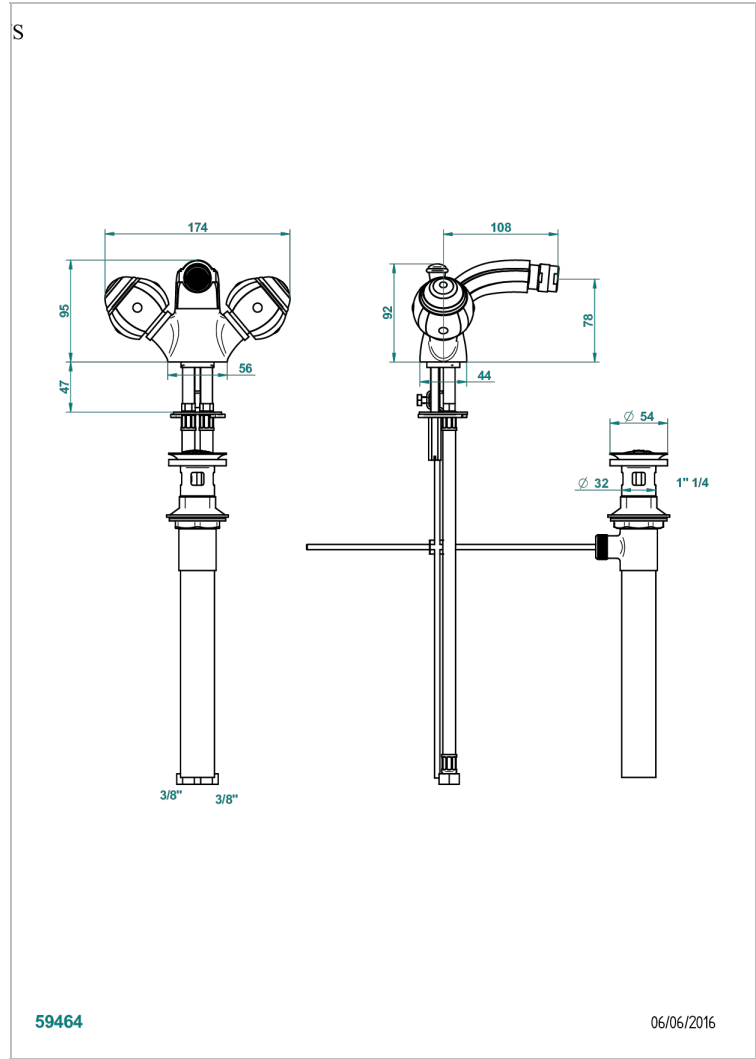

ITHAQUE DECOR OR

A7A-3202/US

Monotrou de bidet à rotule avec vidage, standard américain

THG[®]
PARIS

CARACTÉRISTIQUES

- Laiton sans plomb
- Têtes à disques céramique 1/2" 1/4 tour
- Aérateur-mousseur monté sur rotule
- Raccordement et vidage aux standards US
- ASME : ASME A112.18.1-2011/CSA B125.1-11