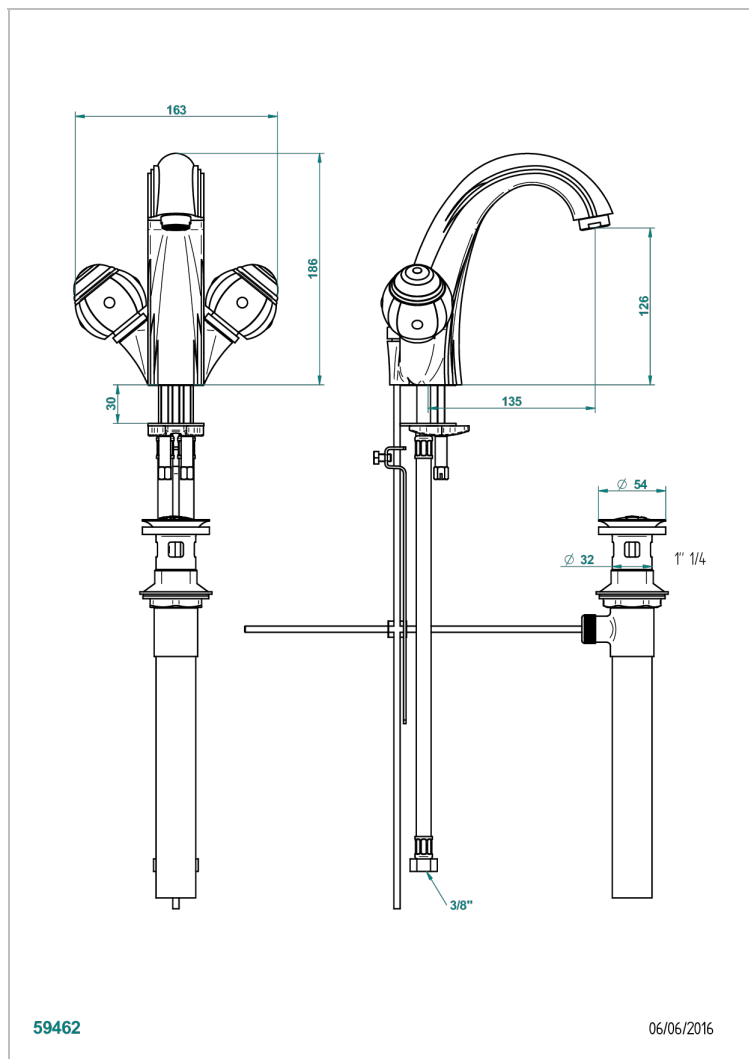

ITHAQUE DECORACION EN ORO

A7A-2155/US

Single hole 2 handlelavatory set with waste

THG[®]
PARIS

CARACTERÍSTICAS

- Ithaque decoración en oro
- Single hole 2 handlelavatory set with waste

ACABADOS DISPONIBLES

Bronce claro - D01
Cerámica negra mate - D30
Cobre viejo mate - H07
Cromo - A02
Cromo / dorado - G02
Cromo mate - C02

Dorado - F01
Dorado mate - F07
Dorado pálido - F30
Dorado pálido mate (sin barniz) - F31
Níquel - B01
Níquel mate - C01

Níquel viejo - H28
Pvd blush - H62
Pvd blush mate - H60
Pvd color latón - H49
Pvd color latón mate - H50
Pvd color níquel - H55