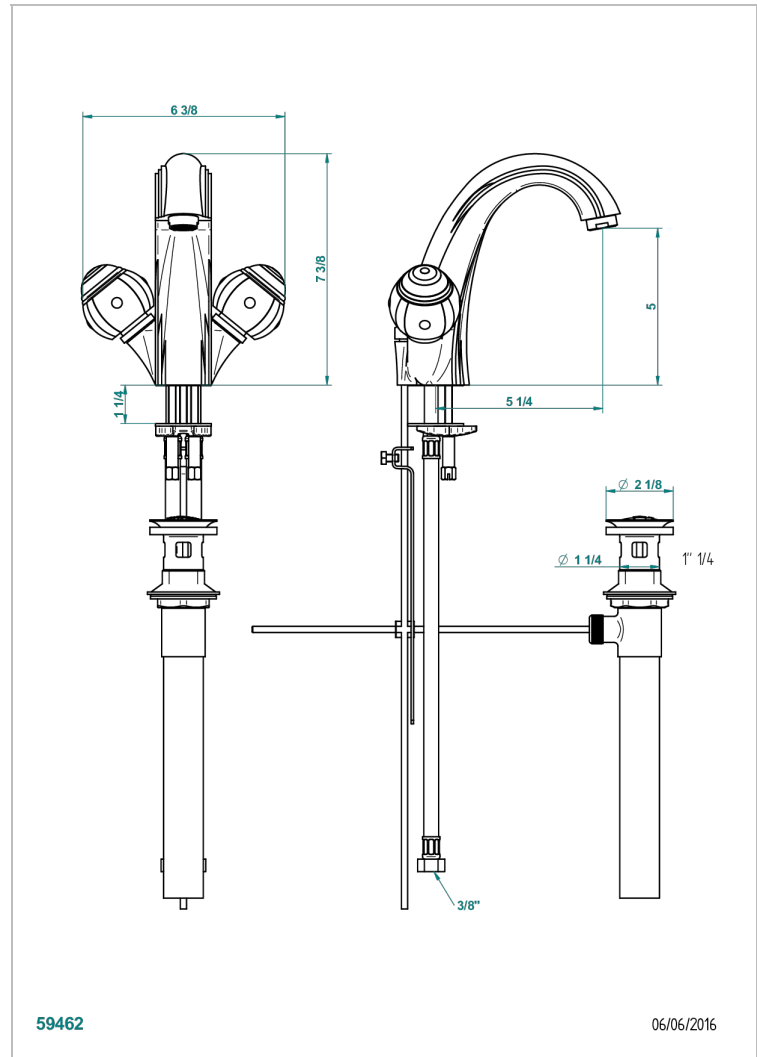

ITHAQUE DECORACION EN ORO

A7A-2155/US

Single hole 2 handlelavatory set with waste

THG[®]
PARIS

CARACTERÍSTICAS

- Ithaque decoración en oro
- Single hole 2 handlelavatory set with waste

ACABADOS DISPONIBLES

Bronce claro - D01
Cerámica negra mate - D30
Cobre viejo mate - H07
Cromo - A02
Cromo / dorado - G02
Cromo mate - C02

Dorado - F01
Dorado mate - F07
Dorado pálido - F30
Dorado pálido mate (sin barniz) - F31
Níquel - B01
Níquel mate - C01

Níquel viejo - H28
Pvd blush - H62
Pvd blush mate - H60
Pvd color latón - H49
Pvd color latón mate - H50
Pvd color níquel - H55