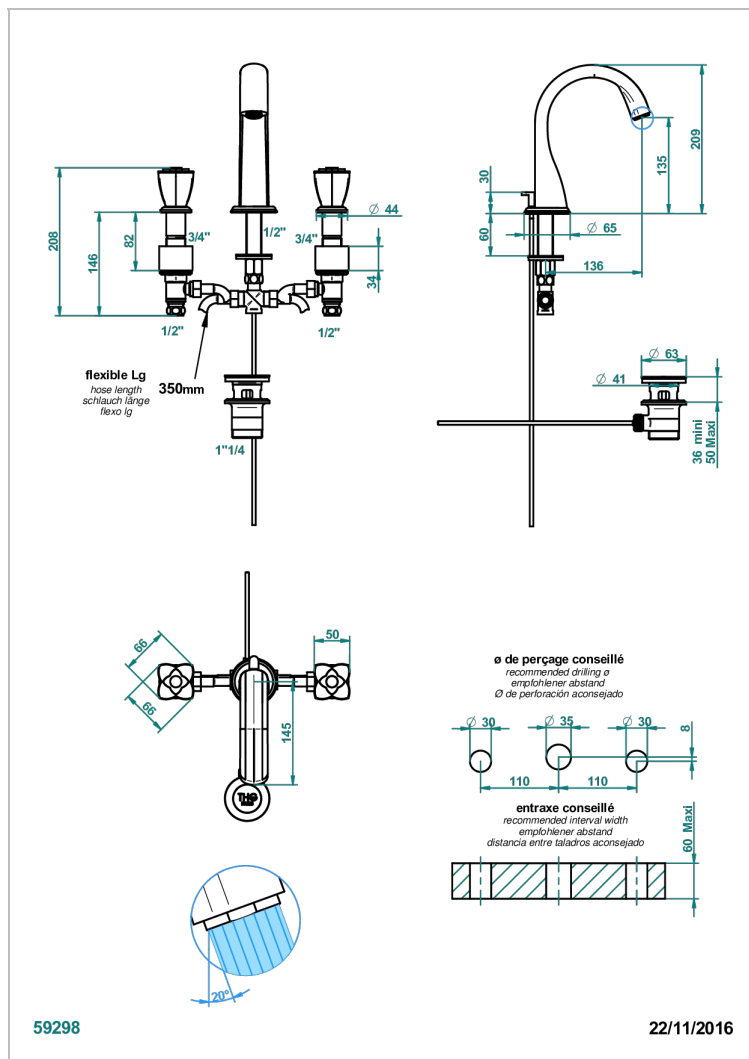

PETALE DE CRISTAL CLAIR LISERE DORE

U6E-151/W

Mélangeur de lavabo 3 trous avec vidage - certifié WRAS

CARACTÉRISTIQUES

- WRAS : 1909342

CERTIFICATIONS

SPECIFICATIONS TECHNIQUES

- Recommandé : 3 bars (max. 5 bars) - Advised : 43,5 psi (max. 72 psi)
- 15 l/min à 3 bars (4 gpm at 43.5 psi)

FINITIONS DISPONIBLES

Bronze clair - D01
Chromé - A02
Chromé / doré - G02
Chromé mat - C02
Doré brillant - F01
Doré mat - F07

Nickel brillant - B01
Nickel mat - C01
Noir mat céramique - D30
Or pâle - F30
Or pâle mat - F31
Pvd blush - H62