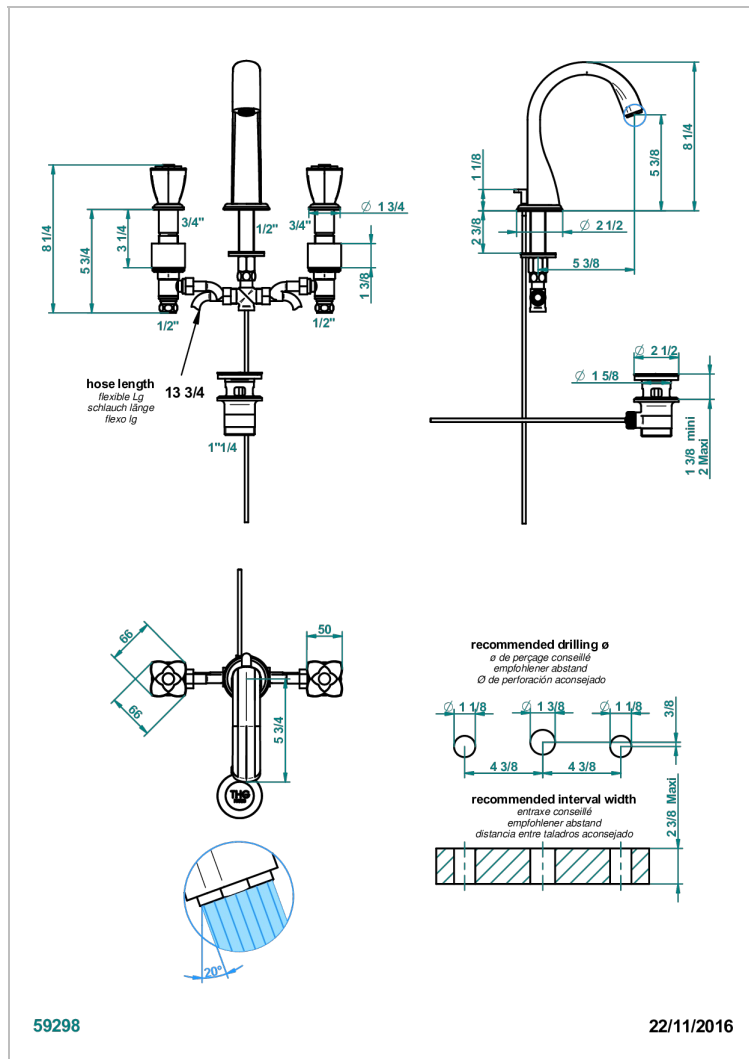

PETALE DE CRISTAL CLAIR LISERE DORE

U6E-151/W

Mélangeur de lavabo 3 trous avec vidage - certifié WRAS

CARACTÉRISTIQUES

- WRAS : 1909342

CERTIFICATIONS

SPECIFICATIONS TECHNIQUES

- Recommandé : 3 bars (max. 5 bars) - Advised : 43,5 psi (max. 72 psi)
- 15 l/min à 3 bars (4 gpm at 43.5 psi)

FINITIONS DISPONIBLES

Bronze clair - D01
Chromé - A02
Chromé / doré - G02
Chromé mat - C02
Doré brillant - F01
Doré mat - F07

Nickel brillant - B01
Nickel mat - C01
Noir mat céramique - D30
Or pâle - F30
Or pâle mat - F31
Pvd blush - H62