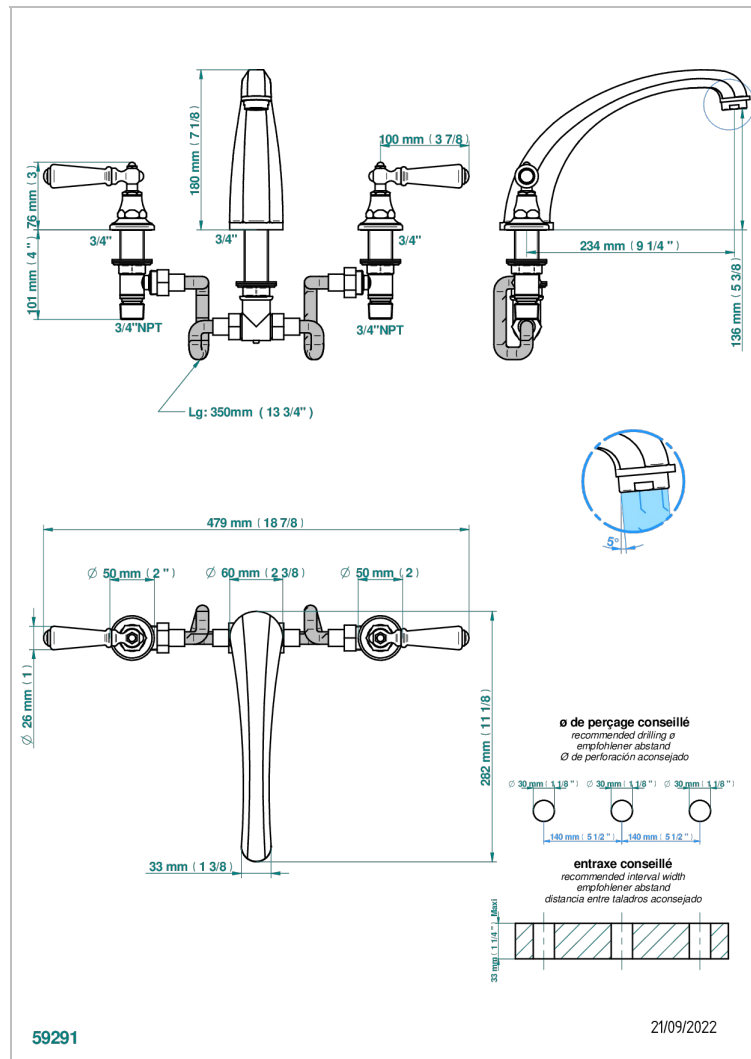

CHARLESTON A MANETTES

G75-25SGHUS

THG[®]
PARIS

Mélangeur de bain simple sur gorge super goliath, bec haut - standard américain -

CARACTÉRISTIQUES

- Charleston à manettes
- Mélangeur de bain simple sur gorge super goliath, bec haut - standard américain -