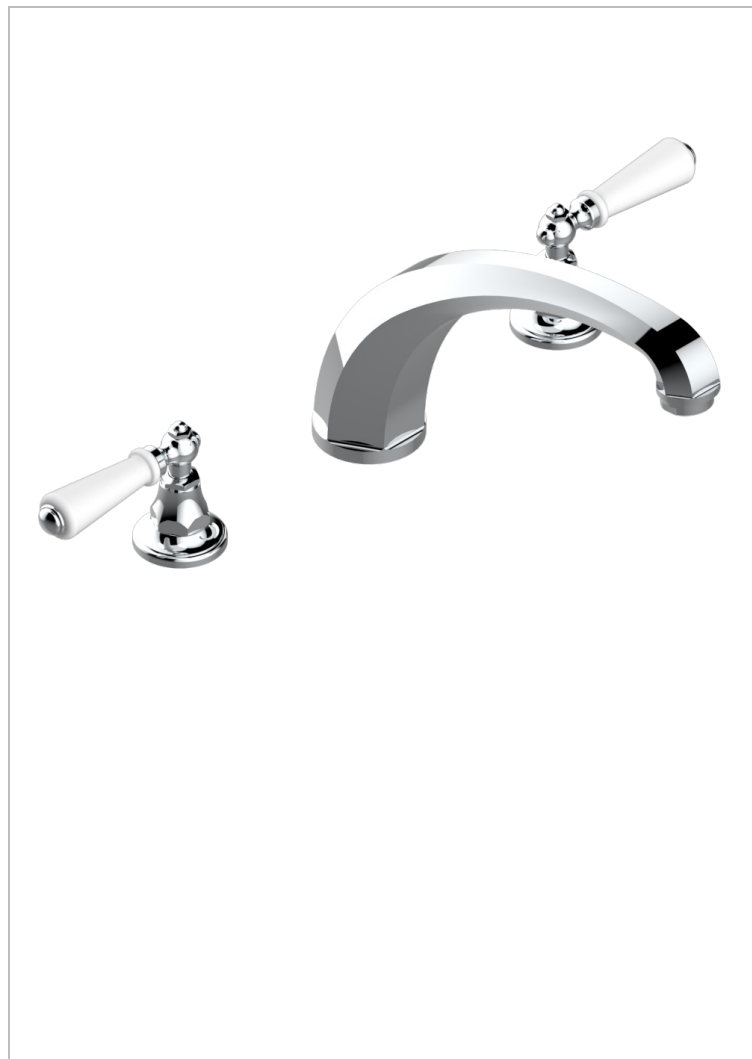

CHARLESTON A MANETTES

G75-25SGHUS

THG[®]
PARIS

Mélangeur de bain simple sur gorge super goliath, bec haut - standard américain -

CARACTÉRISTIQUES

- Charleston à manettes
- Mélangeur de bain simple sur gorge super goliath, bec haut - standard américain -

FINITIONS DISPONIBLES

Bronze clair - D01
Chromé - A02
Chromé / doré - G02
Chromé mat - C02
Doré brillant - F01
Doré mat - F07

Laiton fumé naturel - A13
Nickel brillant - B01
Nickel mat - C01
Noir mat céramique - D30
Or pâle - F30
Or pâle mat - F31