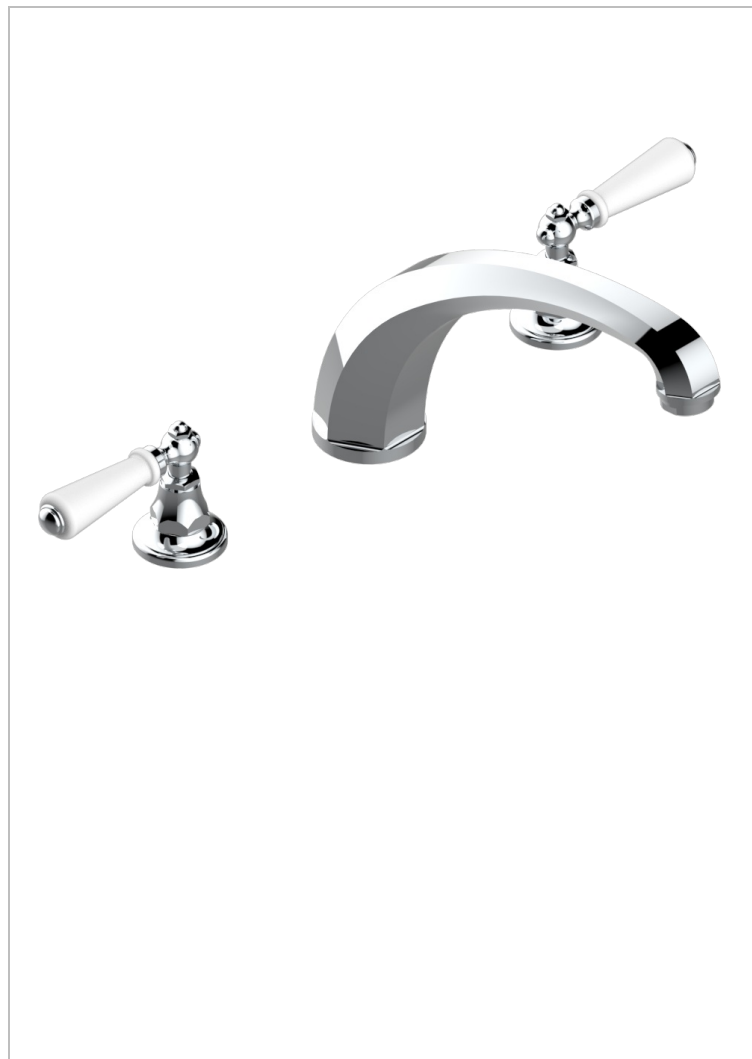

# CHARLESTON CON MANETAS

G75-25SGHUS

THG  
PARIS

Mélangeur de bain simple sur gorge super goliath, bec haut - standard américain -

## CARACTERÍSTICAS

- Charleston con manetas
- Mélangeur de bain simple sur gorge super goliath, bec haut - standard américain -

## ACABADOS DISPONIBLES

Bronce claro - D01  
Cerámica negra mate - D30  
Cromo - A02  
Cromo / dorado - G02  
Cromo mate - C02  
Dorado - F01

Dorado mate - F07  
Dorado pálido - F30  
Dorado pálido mate (sin barniz) - F31  
Natural smoked Brass - A13  
Níquel - B01  
Níquel mate - C01

Níquel viejo - H28  
Pvd blush - H62  
Pvd blush mate - H60  
Pvd color latón - H49  
Pvd color latón mate - H50  
Pvd color níquel - H55

Pvd color níquel mate - H56  
Pvd color oro - H52  
Pvd color oro mate - H53  
Pvd grafito - H64  
Pvd grafito mate - H65  
Pvd marrón bronce - F33