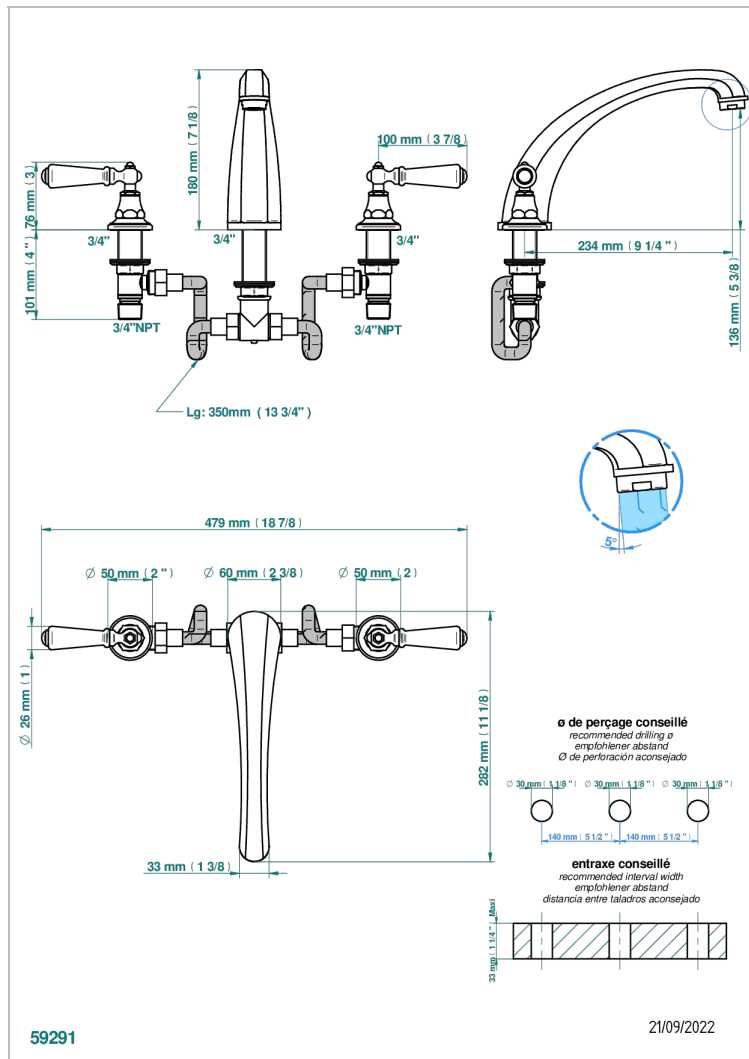

# CHARLESTON CON MANETAS

G75-25SGHUS

THG  
PARIS

Mélangeur de bain simple sur gorge super goliath, bec haut - standard américain -

## CARACTERÍSTICAS

- Charleston con manetas
- Mélangeur de bain simple sur gorge super goliath, bec haut - standard américain -