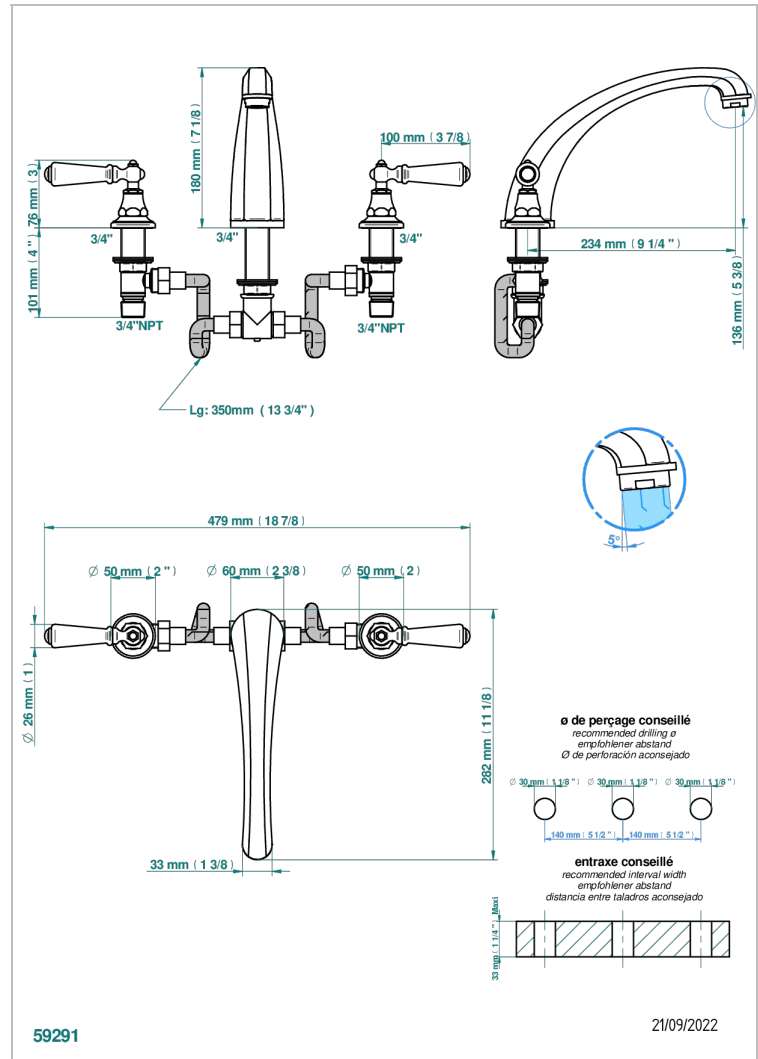

CHARLESTON A MANETTES

G75-25SGH

Mélangeur de bain simple sur gorge avec bec super goliath modèle haut

THG
PARIS

CARACTÉRISTIQUES

- Charleston à manettes
- Mélangeur de bain simple sur gorge avec bec super goliath modèle haut