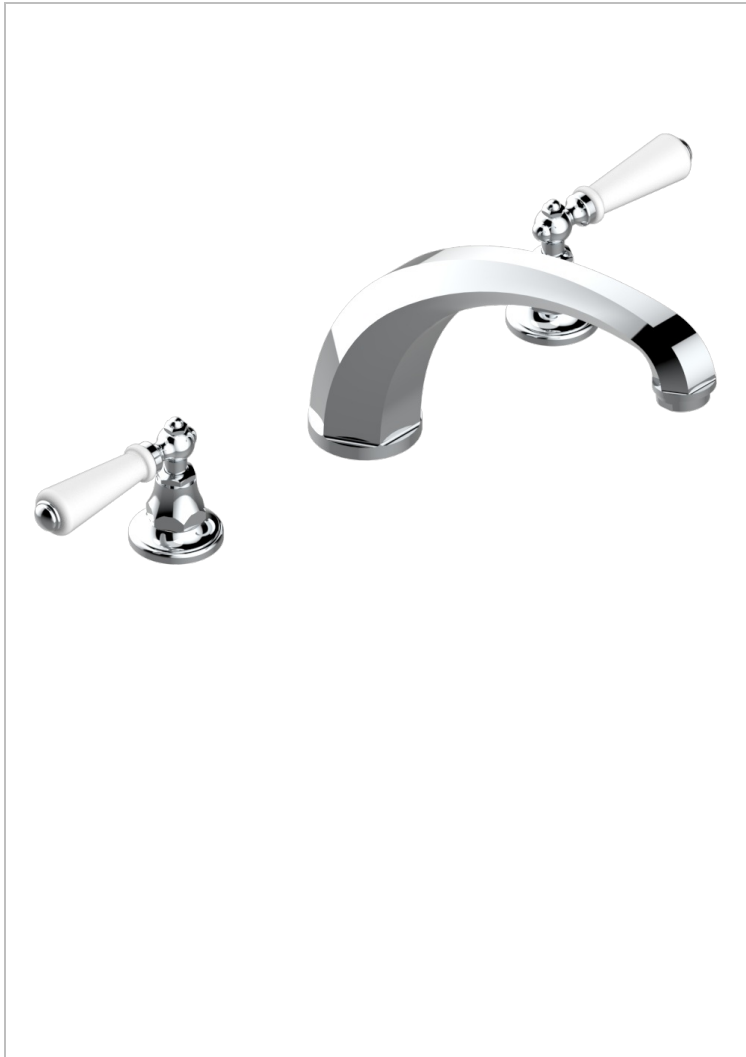

CHARLESTON A MANETTES

G75-25SGH

Mélangeur de bain simple sur gorge avec bec super goliath modèle haut

THG
PARIS

CARACTÉRISTIQUES

- Charleston à manettes
- Mélangeur de bain simple sur gorge avec bec super goliath modèle haut

FINITIONS DISPONIBLES

Bronze clair - D01
Chromé - A02
Chromé / doré - G02
Chromé mat - C02
Doré brillant - F01
Doré mat - F07

Laiton fumé naturel - A13
Nickel brillant - B01
Nickel mat - C01
Noir mat céramique - D30
Or pâle - F30
Or pâle mat - F31