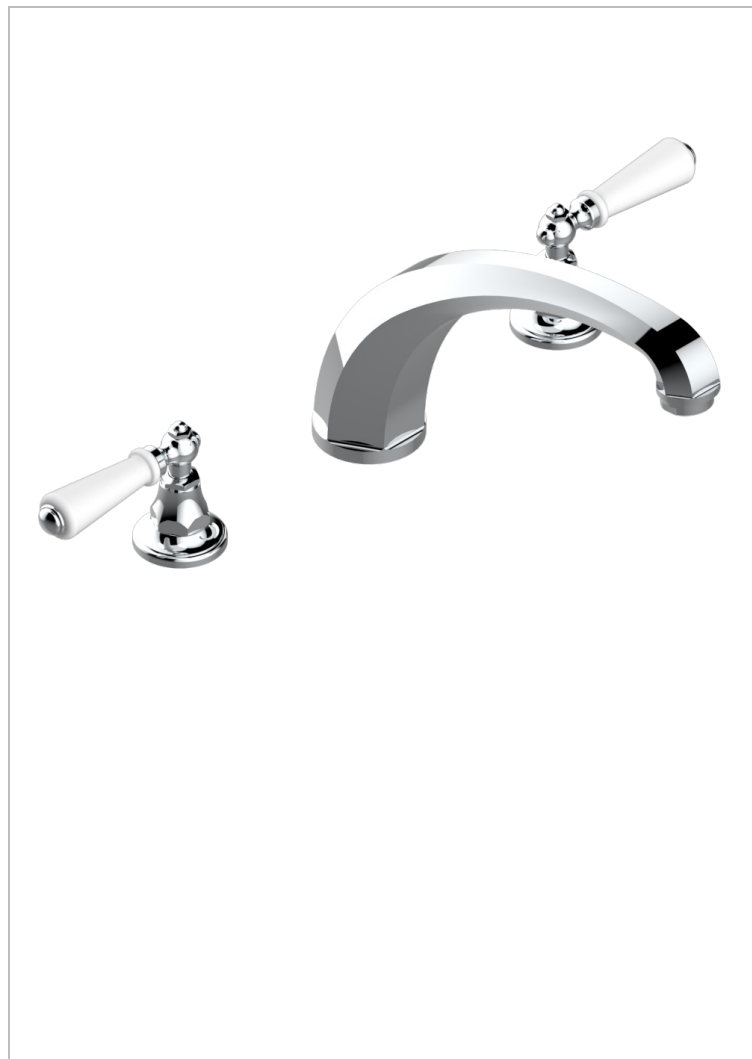

# CHARLESTON С РУКОЯТКАМИ

G75-25SGH

Смеситель для ванны на 3 отверстия, устанавливаемый на борту - высокий излив СУПЕР ГОЛИАФ

THG  
PARIS

## ХАРАКТЕРИСТИКИ

- Charleston с ручьятками
- Смеситель для ванны на 3 отверстия, устанавливаемый на борту - высокий излив СУПЕР ГОЛИАФ