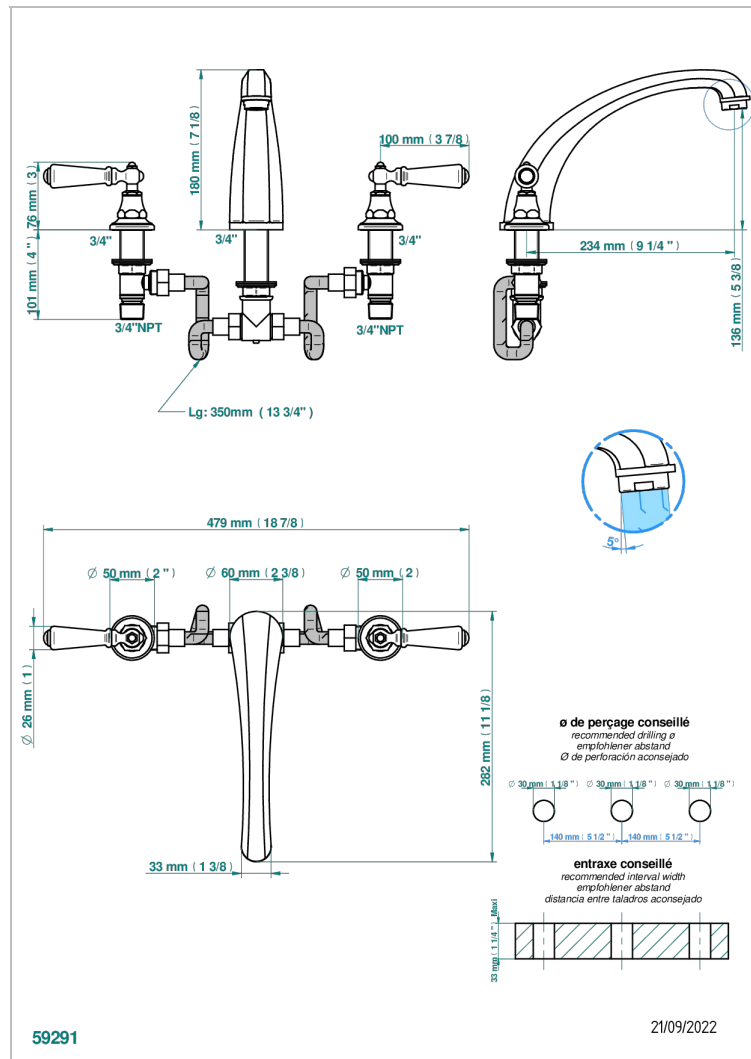

# CHARLESTON С РУКОЯТКАМИ

G75-25SGH

Смеситель для ванны на 3 отверстия, устанавливаемый на борту - высокий излив СУПЕР ГОЛИАФ

THG  
PARIS

## ХАРАКТЕРИСТИКИ

- Charleston с ручьятками
- Смеситель для ванны на 3 отверстия, устанавливаемый на борту - высокий излив СУПЕР ГОЛИАФ