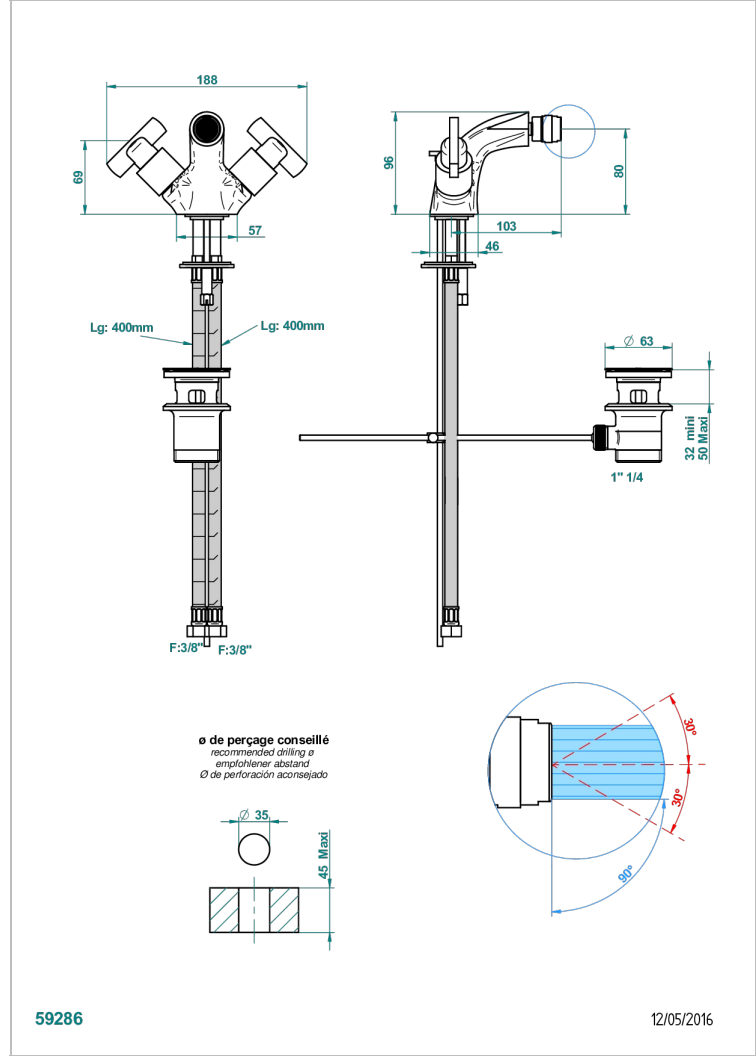

LE 11 A MANETTES

U2B-3202

Mélangeur de bidet monotrou, à rotule avec vidage

THG
PARIS

CARACTÉRISTIQUES

- ACS : 17ACCLY613
- NF : NF EN 200 - IA - Chrome

CERTIFICATIONS

FINITIONS DISPONIBLES