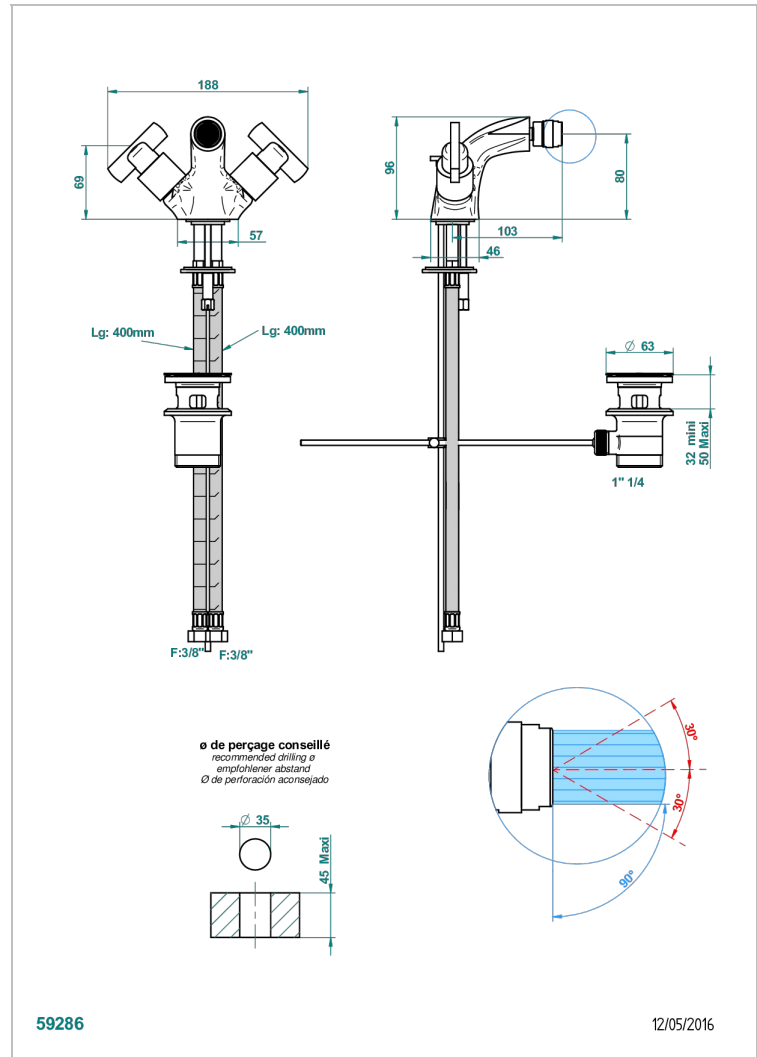

LE 11 A MANETTES

U2B-3202

Mélangeur de bidet monotrou, à rotule avec vidage

THG
PARIS

CARACTÉRISTIQUES

- ACS : 17ACCLY613
- NF : NF EN 200 - IA - Chrome

CERTIFICATIONS

FINITIONS DISPONIBLES