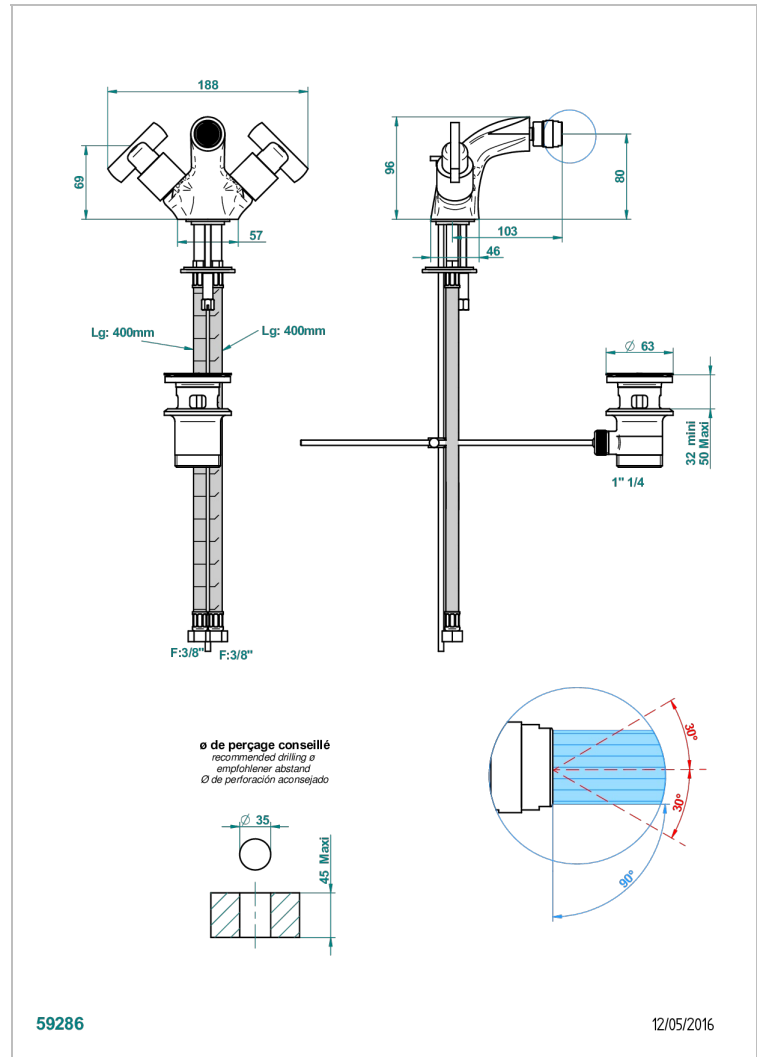

LE 11 CON MANETAS

U2B-3202

Monobloc de bidé con rotula orientable y vaciador

THG
PARIS

CARACTERÍSTICAS

- ACS : 17ACCLY613
- NF : NF EN 200 - IA - Chrome

ESTÁNDAR

ACABADOS DISPONIBLES