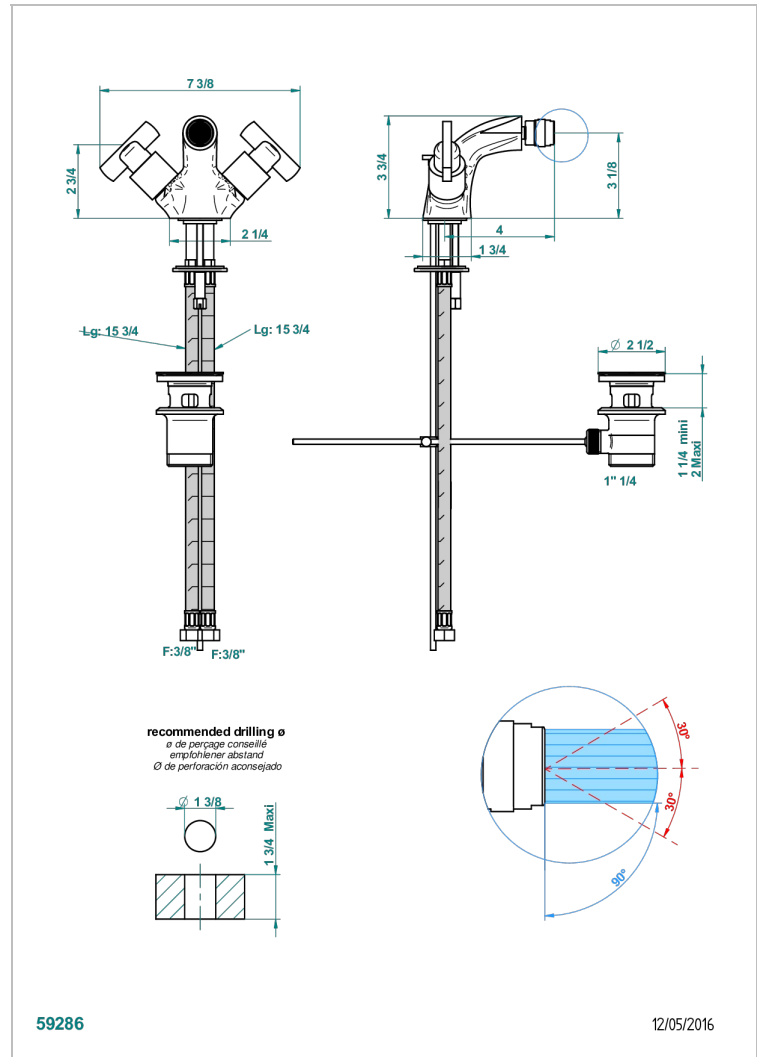

LE 11 CON MANETAS

U2B-3202

Monobloc de bidé con rotula orientable y vaciador

THG[®]
PARIS

CARACTERÍSTICAS

- ACS : 17ACCLY613
- NF : NF EN 200 - IA - Chrome

ESTÁNDAR

ACABADOS DISPONIBLES