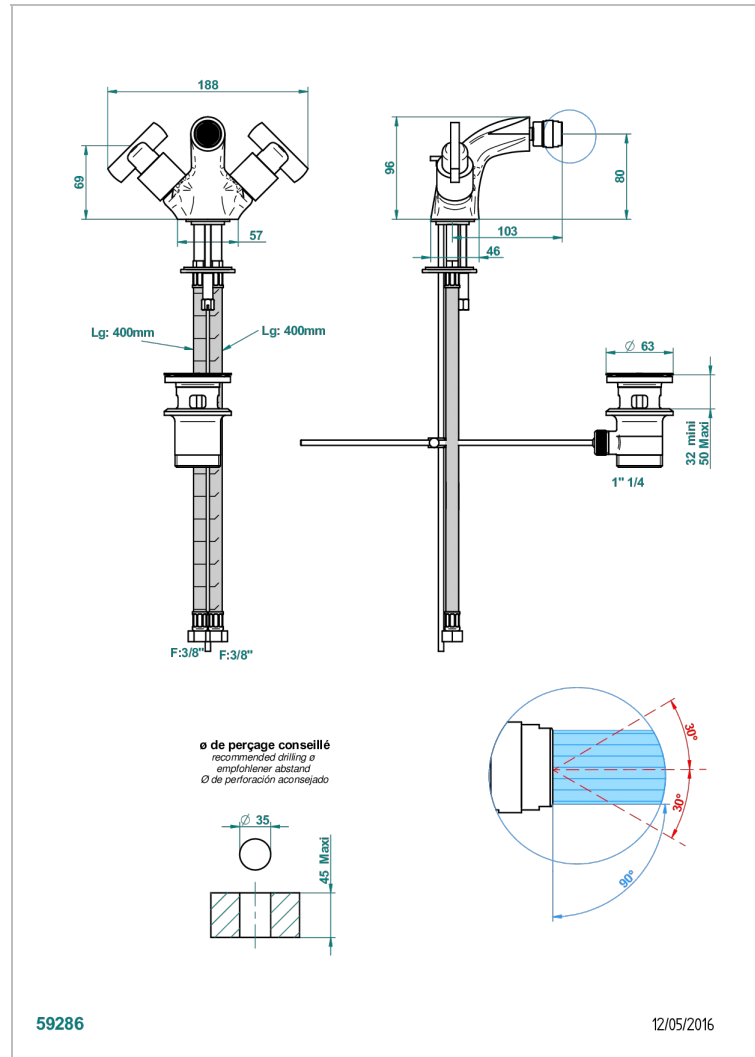

LE 11 С РУКОЯТКАМИ

U2B-3202

Смеситель для биде на одно отверстие с поворотным аэратором и донным клапаном

THG
PARIS

ХАРАКТЕРИСТИКИ

- ACS : 17ACCLY613
- NF : NF EN 200 - IA - Chrome

СТАНДАРТЫ

ДОСТУПНЫЕ ВАРИАНТЫ ПОКРЫТИЙ