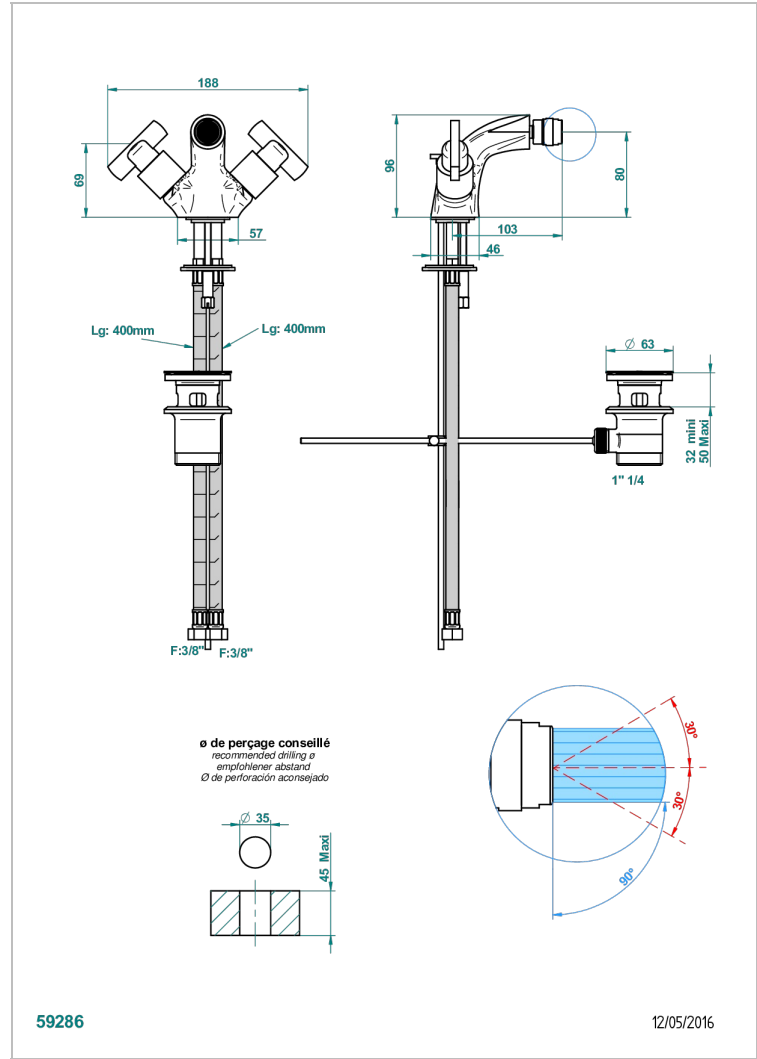

LE 11 CON MANETAS

U2B-3202

Monobloc de bidÉ con rotula orientable y vaciador

THG
PARIS

CARACTERÍSTICAS

- ACS : 17ACCLY613
- NF : NF EN 200 - IA - Chrome

ESTÁNDAR

ACABADOS DISPONIBLES