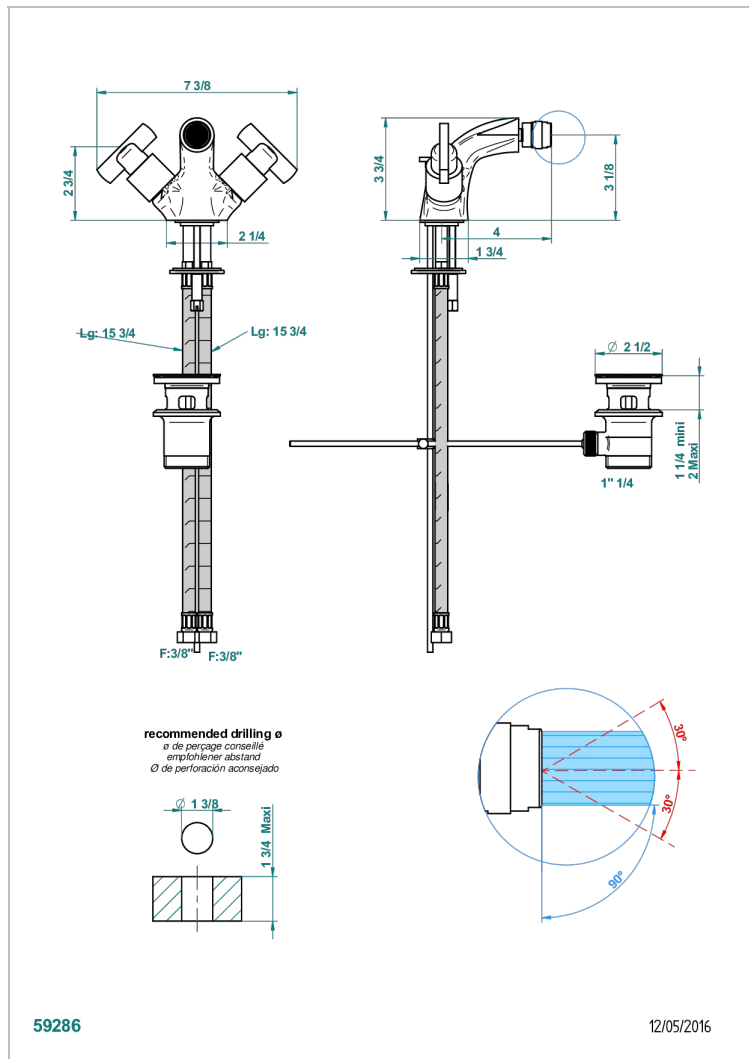

LE 11 C РУКОЯТКАМИ

U2B-3202

Смеситель для биде на одно отверстие с поворотным аэратором и донным клапаном

THG[®]
PARIS

ХАРАКТЕРИСТИКИ

- ACS : 17ACCLY613
- NF : NF EN 200 - IA - Chrome

СТАНДАРТЫ

ДОСТУПНЫЕ ВАРИАНТЫ ПОКРЫТИЙ