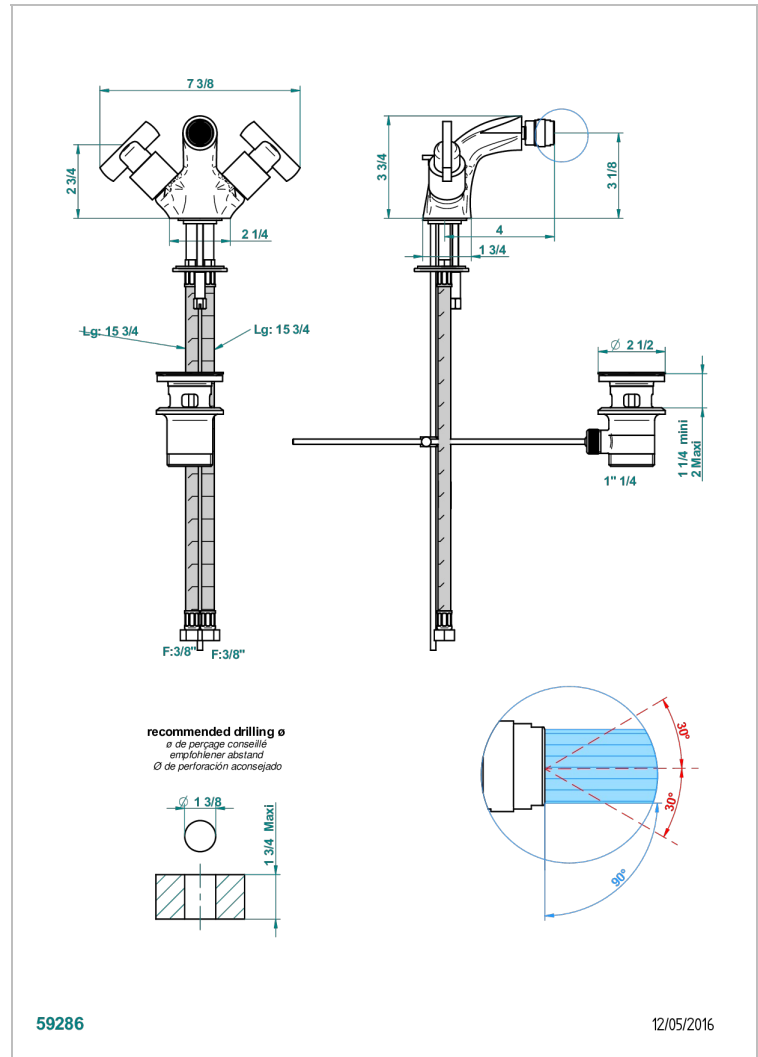

LE 11 A MANETTES

U2B-3202

Mélangeur de bidet monotrou, à rotule avec vidage

THG[®]
PARIS

CARACTÉRISTIQUES

- ACS : 17ACCLY613
- NF : NF EN 200 - IA - Chrome

CERTIFICATIONS

FINITIONS DISPONIBLES