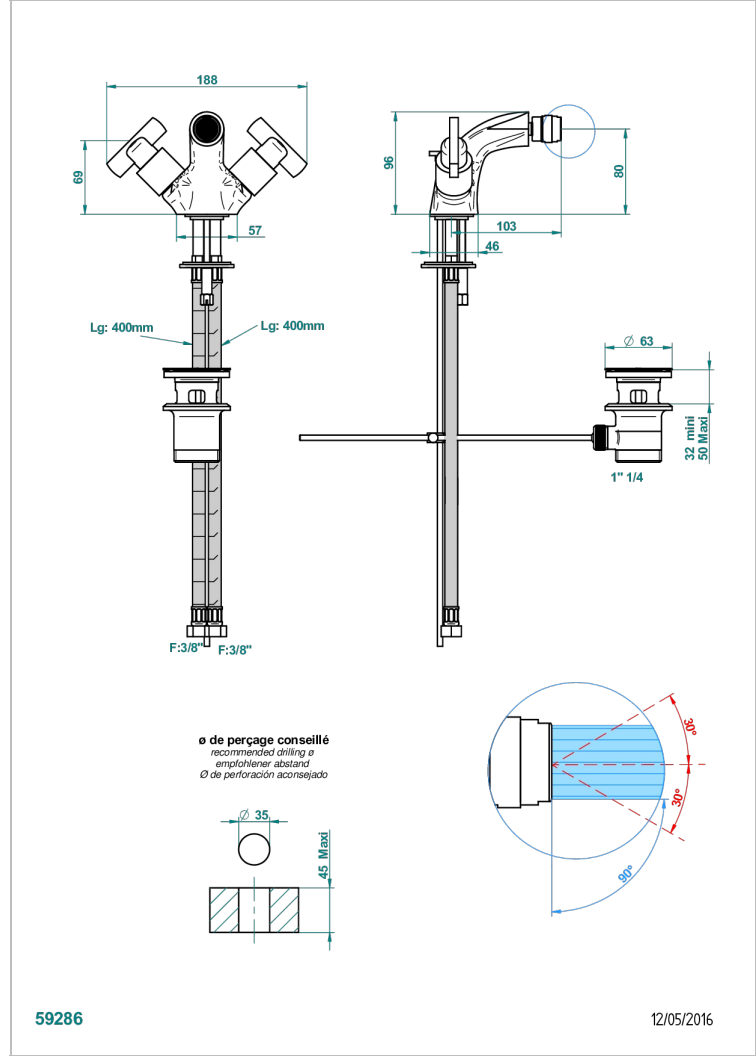

LE 11

U2A-3202

单孔坐浴盆龙头，球形关节下水器

特色

- ACS : 17ACCLY613
- NF : NF EN 200 - IA - Chrome

标准

可选饰面

Black ceram - D30
Blush PVD - H62
Graphite PVD - H64
Matt Umber PVD - H67
Matt blush PVD - H60
Matt graphite PVD - H65