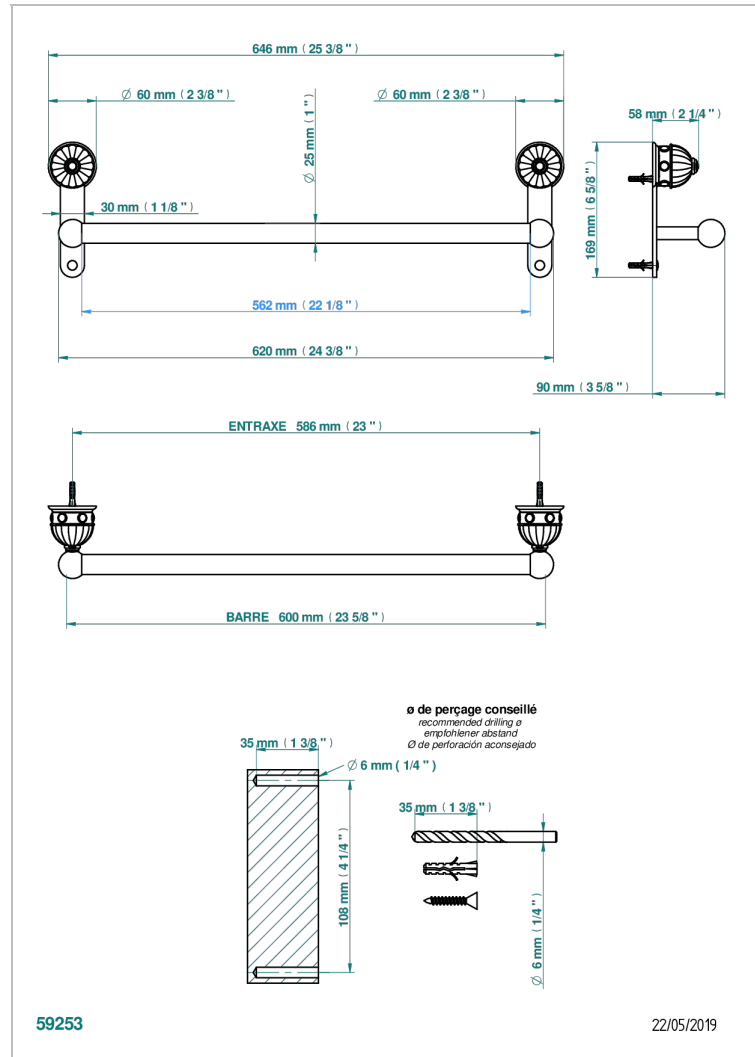

AMBOISE LAPIS LAZULI

A1K-526/60

Bath towel holder, length: 600 mm

THG[®]
PARIS

CARACTERÍSTICAS

- Amboise Lapis Lazuli
- Bath towel holder, length: 600 mm

ACABADOS DISPONIBLES

Cerámica negra mate - D30
Cromo - A02
Cromo / dorado - G02
Cromo mate - C02
Dorado - F01
Dorado mate - F07