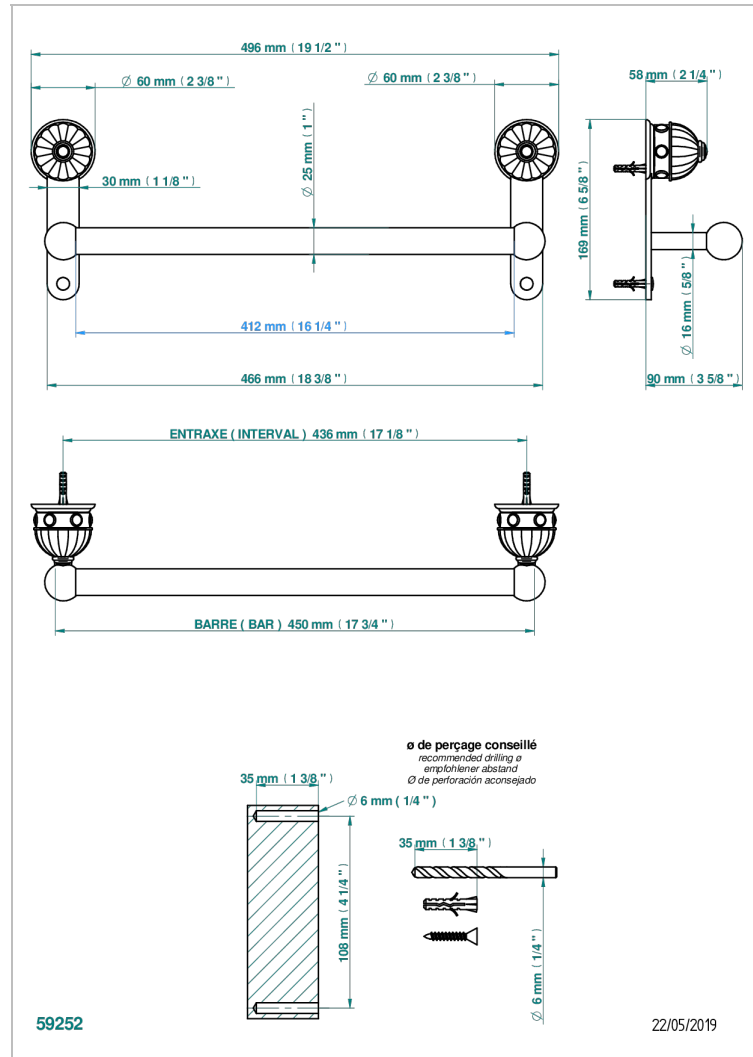

CHEVERNY LAPIS LAZULI

A1T-526/45

Porte-drap de bain 1 barre fixe Ø25 mm long. 450 mm

CARACTÉRISTIQUES

- Cheverny Lapis Lazuli
- Porte-drap de bain 1 barre fixe Ø25 mm long. 450 mm

FINITIONS DISPONIBLES

Chromé - A02
Chromé / doré - G02
Chromé mat - C02
Doré brillant - F01
Doré mat - F07
Nickel brillant - B01