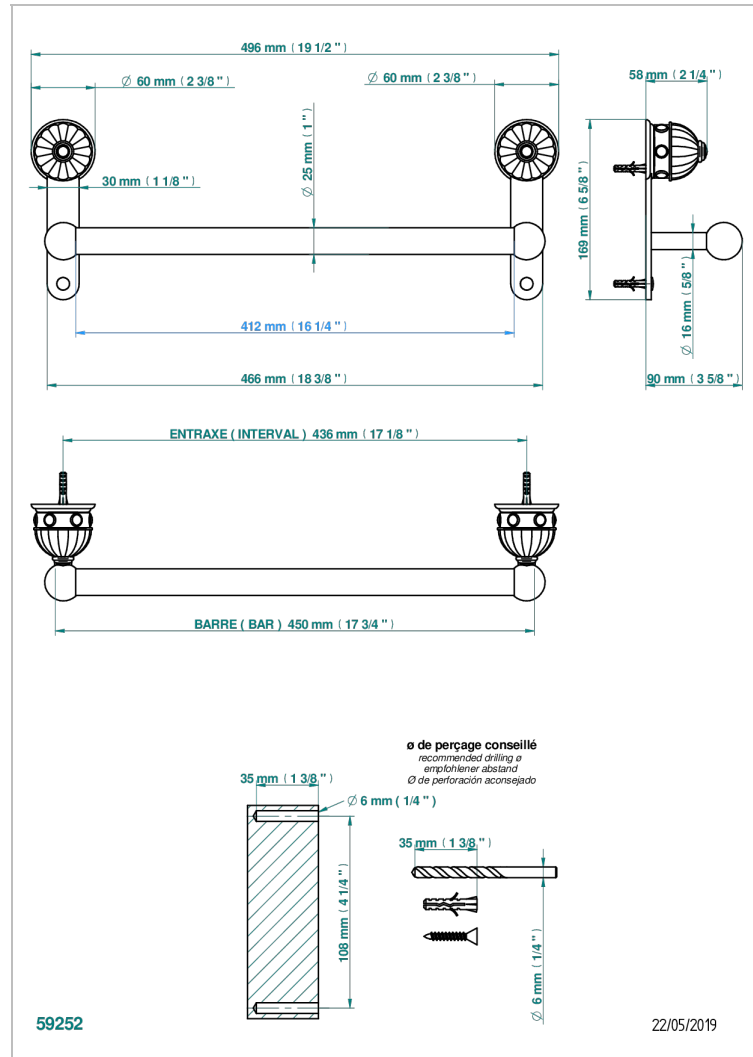

CHEVERNY LAPIS LAZULI

A1T-526/45

Bath towel holder, length: 450 mm

CARACTERÍSTICAS

- Cheverny Lapis Lazuli
- Bath towel holder, length: 450 mm

ACABADOS DISPONIBLES

Cerámica negra mate - D30
Cromo - A02
Cromo / dorado - G02
Cromo mate - C02
Dorado - F01
Dorado mate - F07