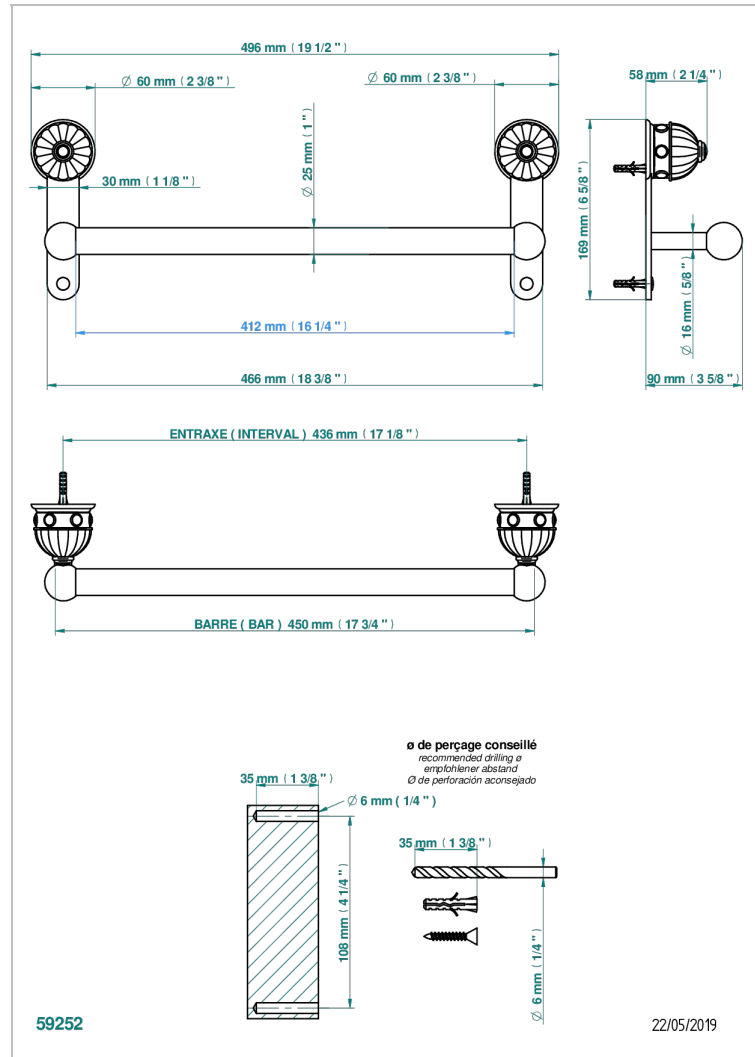

CHEVERNY LAPIS LAZULI

A1T-526/45

Bath towel holder, length: 450 mm

THG[®]
PARIS

CARACTERÍSTICAS

- Cheverny Lapis Lazuli
- Bath towel holder, length: 450 mm

ACABADOS DISPONIBLES

Cerámica negra mate - D30
Cromo - A02
Cromo / dorado - G02
Cromo mate - C02
Dorado - F01
Dorado mate - F07