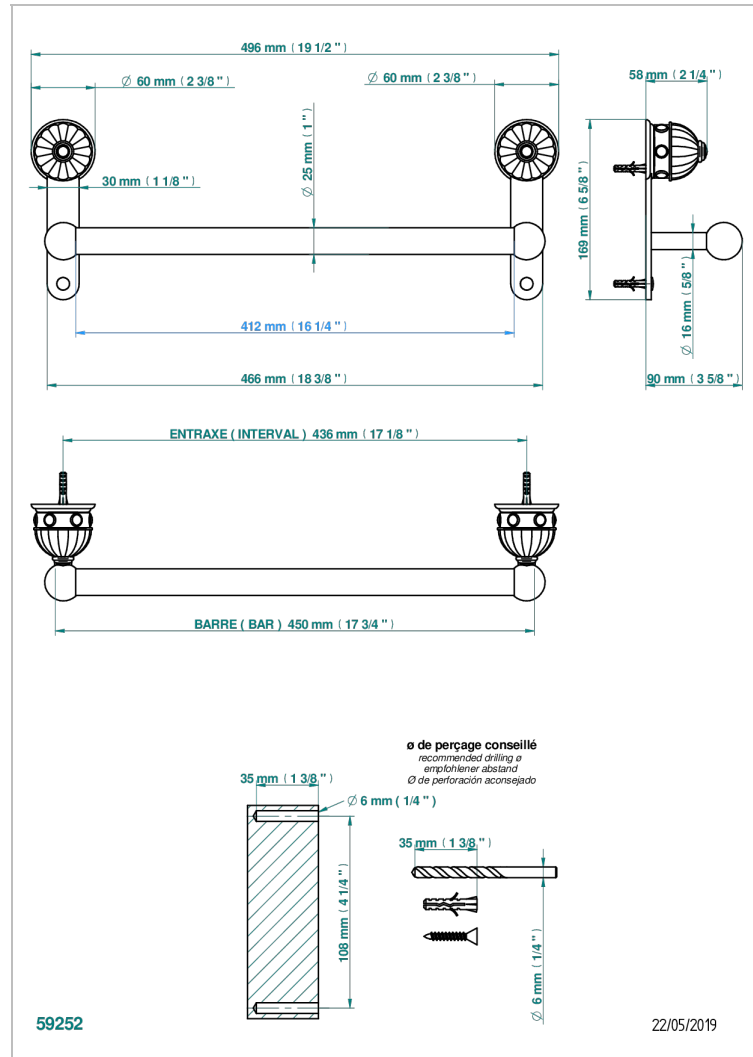

# CHEVERNY LAPIS LAZULI

A1T-526/45

Porte-drap de bain 1 barre fixe Ø25 mm long. 450 mm

## CARACTÉRISTIQUES

- Cheverny Lapis Lazuli
- Porte-drap de bain 1 barre fixe Ø25 mm long. 450 mm

Vieux nickel - H28