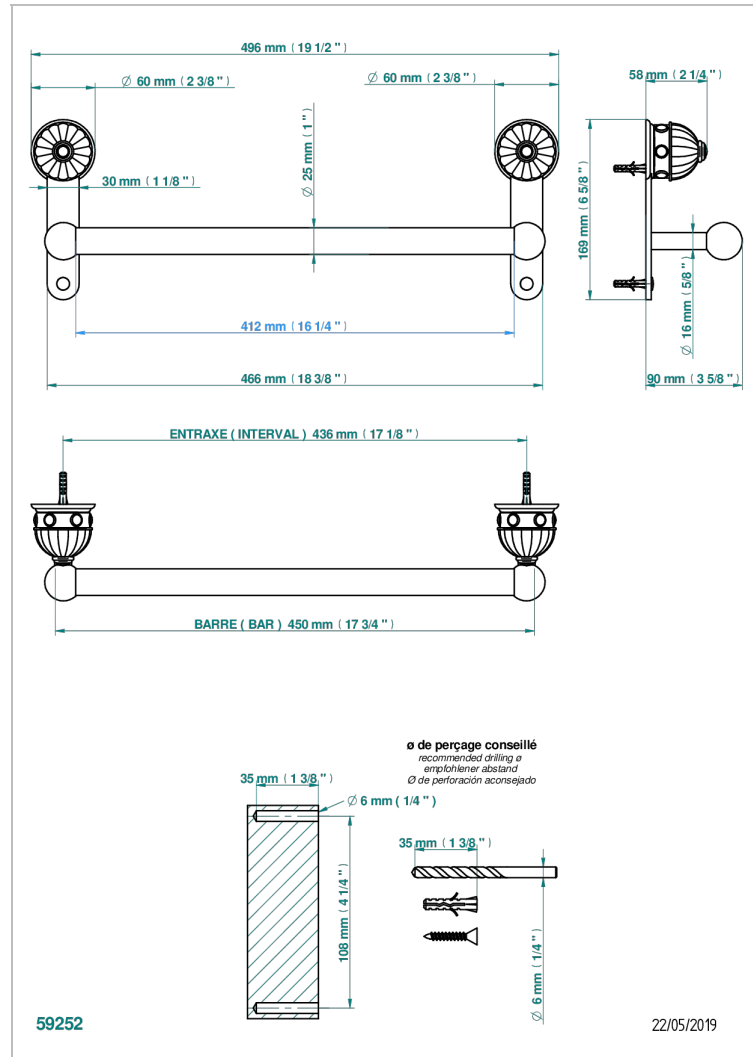

AMBOISE LAPIS LAZULI

A1K-526/45

Porte-drap de bain 1 barre fixe Ø25 mm long. 450 mm

CARACTÉRISTIQUES

- Amboise Lapis Lazuli
- Porte-drap de bain 1 barre fixe Ø25 mm long. 450 mm

FINITIONS DISPONIBLES

Chromé - A02
Chromé / doré - G02
Chromé mat - C02
Doré brillant - F01
Doré mat - F07
Nickel brillant - B01