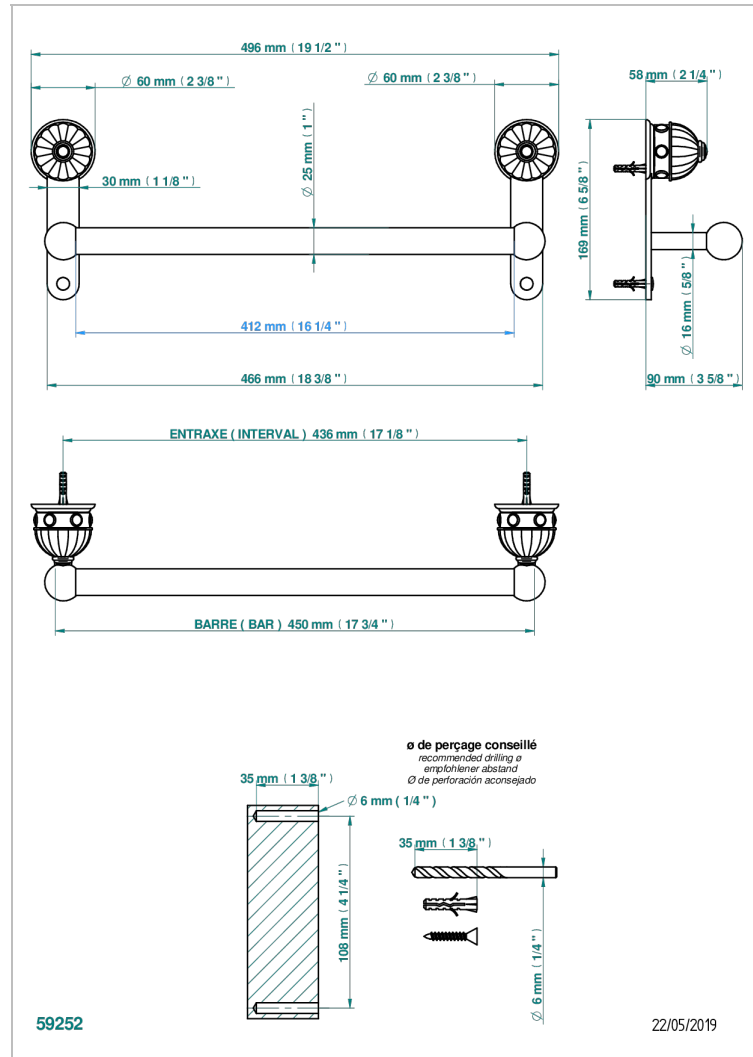

# AMBOISE LAPIS LAZULI

A1K-526/45

Bath towel holder, length: 450 mm

## CARACTERÍSTICAS

- Amboise Lapis Lazuli
- Bath towel holder, length: 450 mm