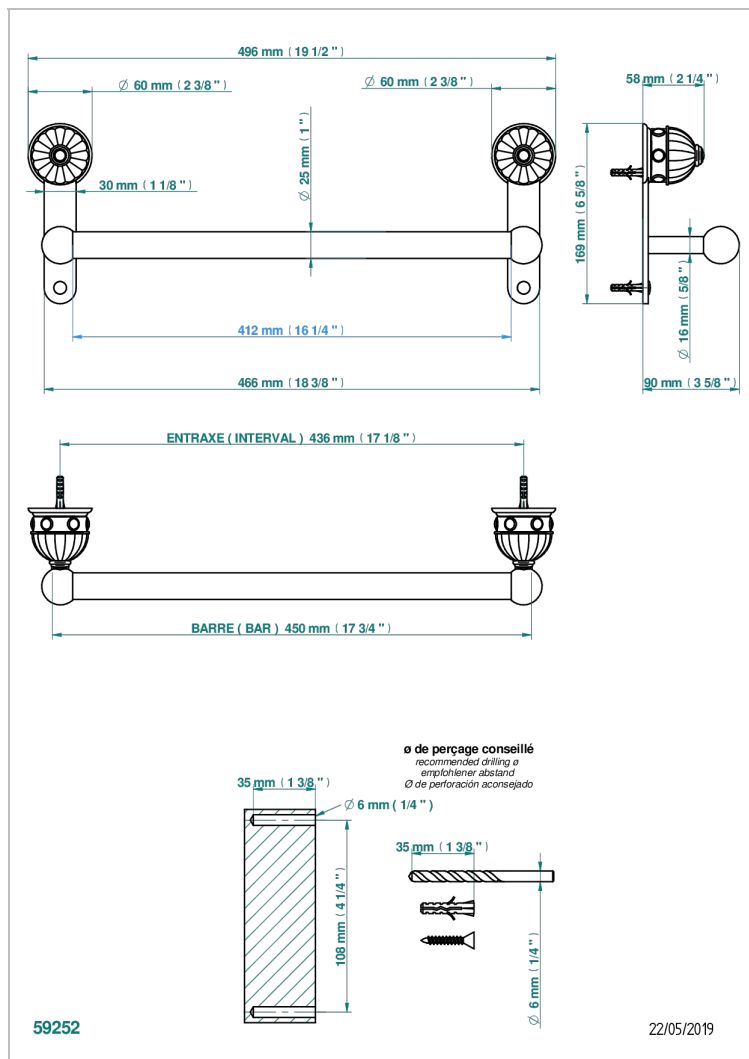

# AMBOISE LAPIS LAZULI

A1K-526/45

Porte-drap de bain 1 barre fixe Ø25 mm long. 450 mm

THG<sup>®</sup>  
PARIS

## CARACTÉRISTIQUES

- Amboise Lapis Lazuli
- Porte-drap de bain 1 barre fixe Ø25 mm long. 450 mm

Vieux nickel - H28