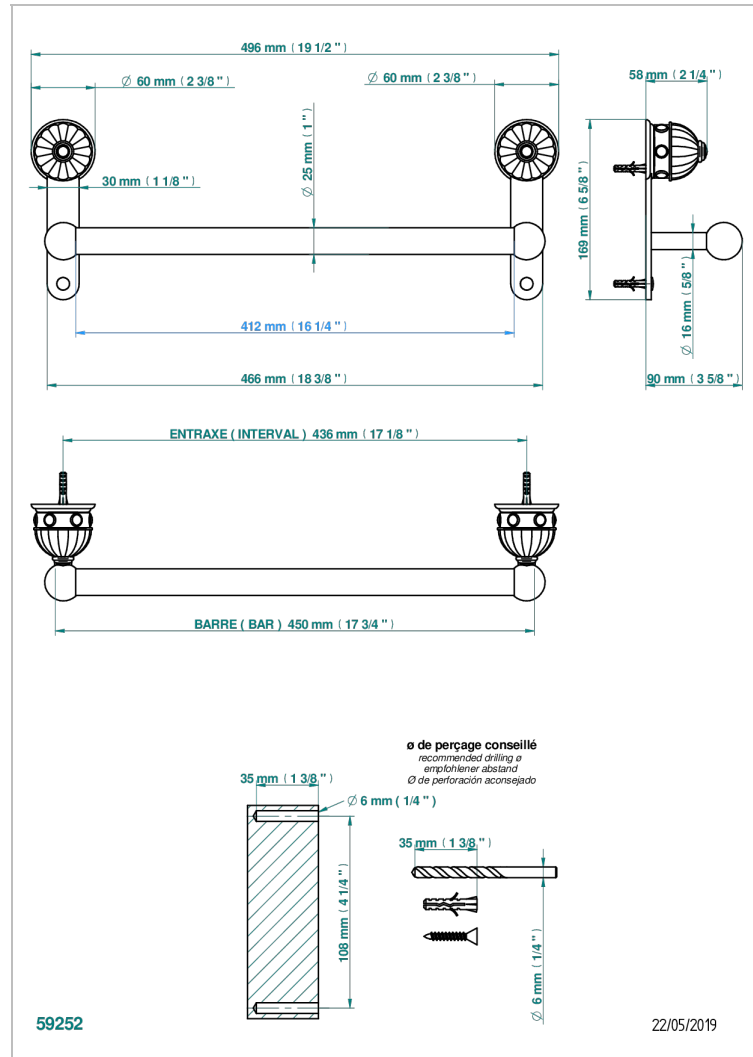

AMBOISE LAPIS LAZULI

A1K-526/45

Bath towel holder, length: 450 mm

CARACTERÍSTICAS

- Amboise Lapis Lazuli
- Bath towel holder, length: 450 mm

ACABADOS DISPONIBLES

Cerámica negra mate - D30
Cromo - A02
Cromo / dorado - G02
Cromo mate - C02
Dorado - F01
Dorado mate - F07