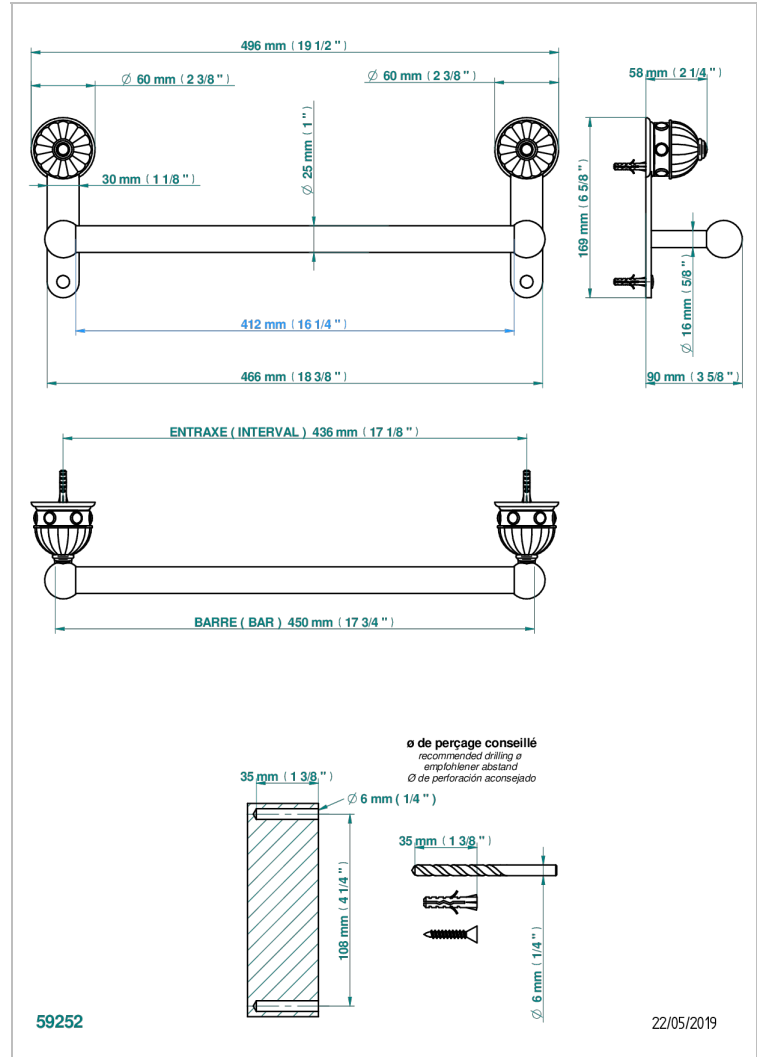

AMBOISE, LAPIS LAZULI

A1K-526/45

Badetuchstange 450 mm, Ø 25 mm

THG[®]
PARIS

EIGENSCHAFTEN

- Amboise, Lapis Lazuli
- Badetuchstange 450 mm, Ø 25 mm

VERFÜGBARE OBERFLÄCHEN

Altnickel - H28
Blassgold - F30
Blassgold matt unlackiert - F31
Chrom - A02
Chrom / gold - G02
Chrom matt - C02