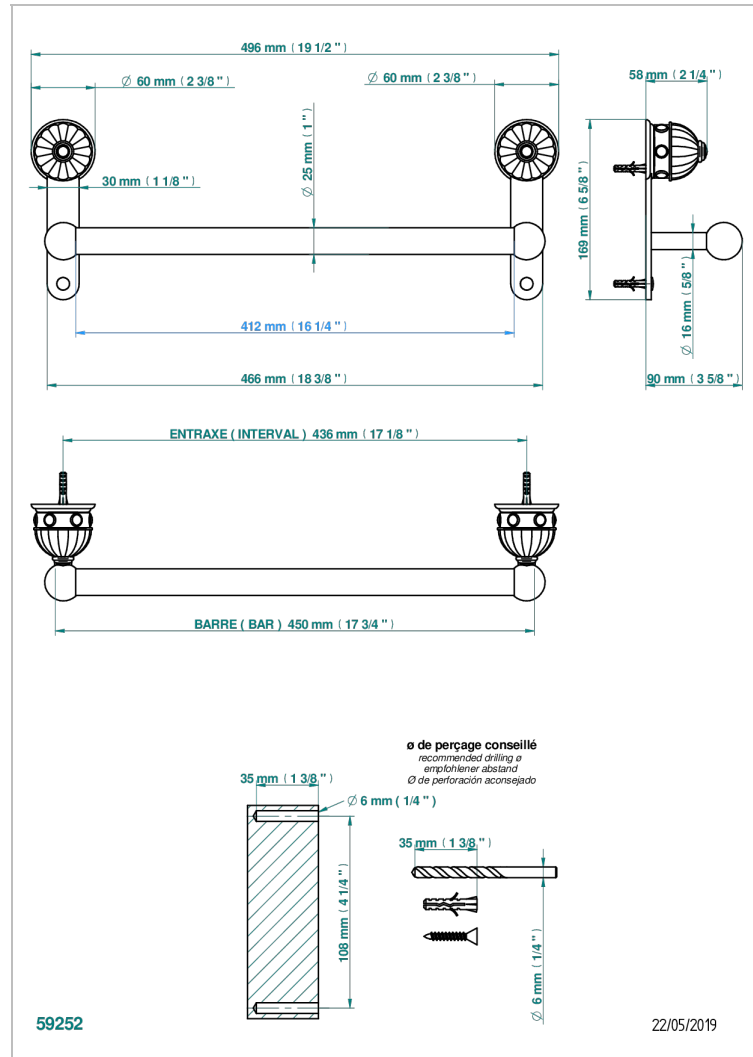

# AMBOISE LAPIS LAZULI

A1K-526/45

Porte-drap de bain 1 barre fixe Ø25 mm long. 450 mm

## CARACTÉRISTIQUES

- Amboise Lapis Lazuli
- Porte-drap de bain 1 barre fixe Ø25 mm long. 450 mm

Vieux nickel - H28