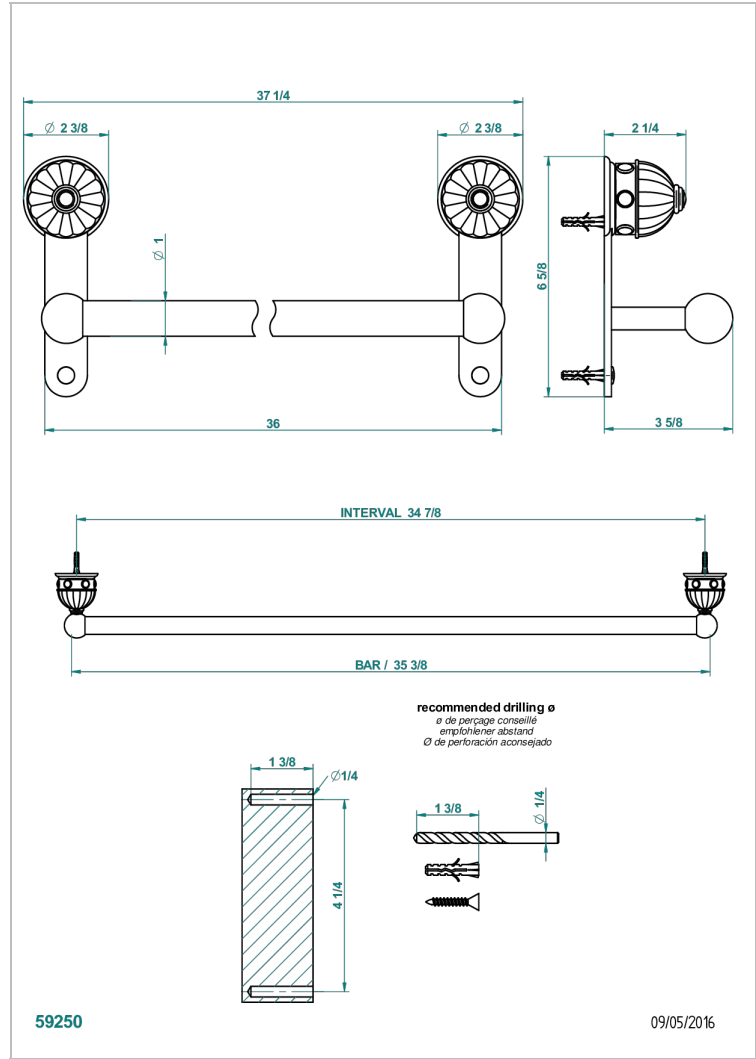

# AMBOISE LAPIS LAZULI

A1K-526

Towel bar, 35 1/2" long

## CHARACTERISTIC

- Amboise Lapis Lazuli
- Towel bar, 35 1/2" long