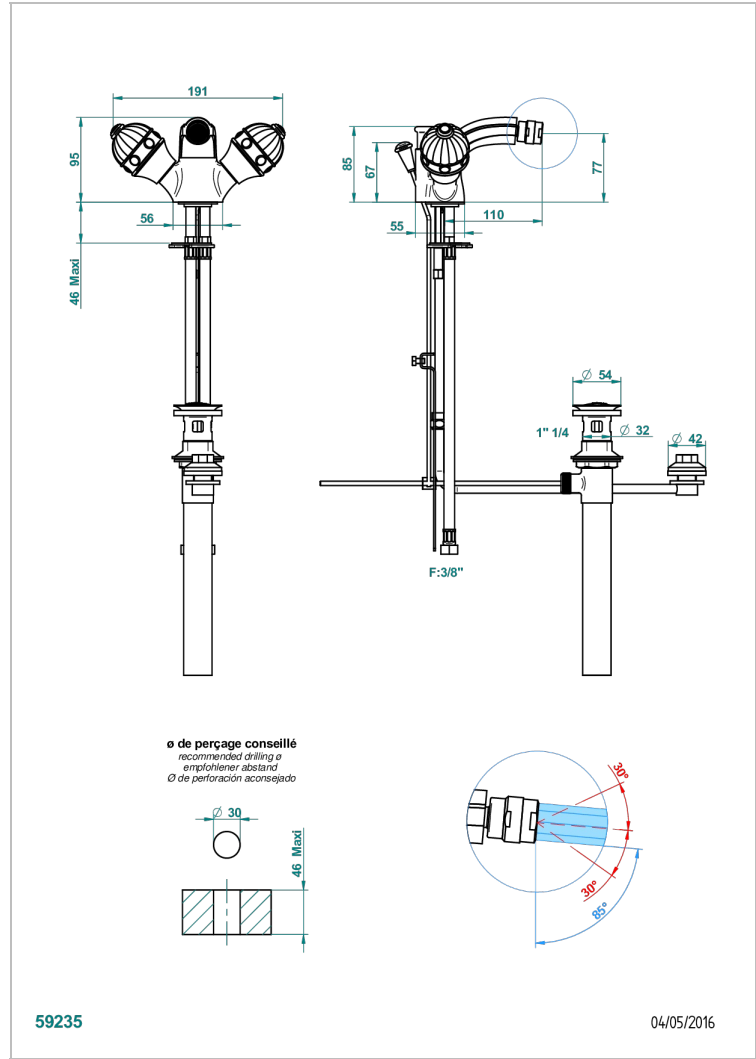

CHEVERNY LAPIS LAZULI

A1T-3205/2US

Single hole 2 handle bidet faucet, integral diverter for vertical spray with drain

THG[®]
PARIS

CARACTERÍSTICAS

- Cheverny Lapis Lazuli
- Single hole 2 handle bidet faucet, integral diverter for vertical spray with drain

ACABADOS DISPONIBLES

Cerámica negra mate - D30
Cromo - A02
Cromo / dorado - G02
Cromo mate - C02
Dorado - F01
Dorado mate - F07

Dorado pálido - F30
Dorado pálido mate (sin barniz) - F31
Níquel - B01
Níquel mate - C01
Níquel viejo - H28
Pvd blush - H62