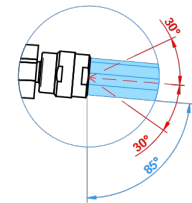

CHEVERNY LAPIS LAZULI

A1T-3205/2US

Single hole 2 handle bidet faucet, integral diverter for vertical spray with drain

59235

04/05/2016

CARACTERÍSTICAS

- Cheverny Lapis Lazuli
- Single hole 2 handle bidet faucet, integral diverter for vertical spray with drain

ACABADOS DISPONIBLES

Cerámica negra mate - D30
Cromo - A02
Cromo / dorado - G02
Cromo mate - CO2
Dorado - F01
Dorado mate - F07

Dorado pálido - F30
Dorado pálido mate (sin barniz) - F31
Níquel - B01
Níquel mate - C01
Níquel viejo - H28
Pvd blush - H62

Pvd blush mate - H60
Pvd color latón - H49
Pvd color latón mate - H50
Pvd color níquel - H55
Pvd color níquel mate - H56
Pvd color oro - H52

Pvd color oro mate - H53
Pvd grafito - H64
Pvd grafito mate - H65
Pvd marrón bronce - F33
Pvd marrón bronce mate - F34
Pvd umber - H66

Pvd umber mate - H67