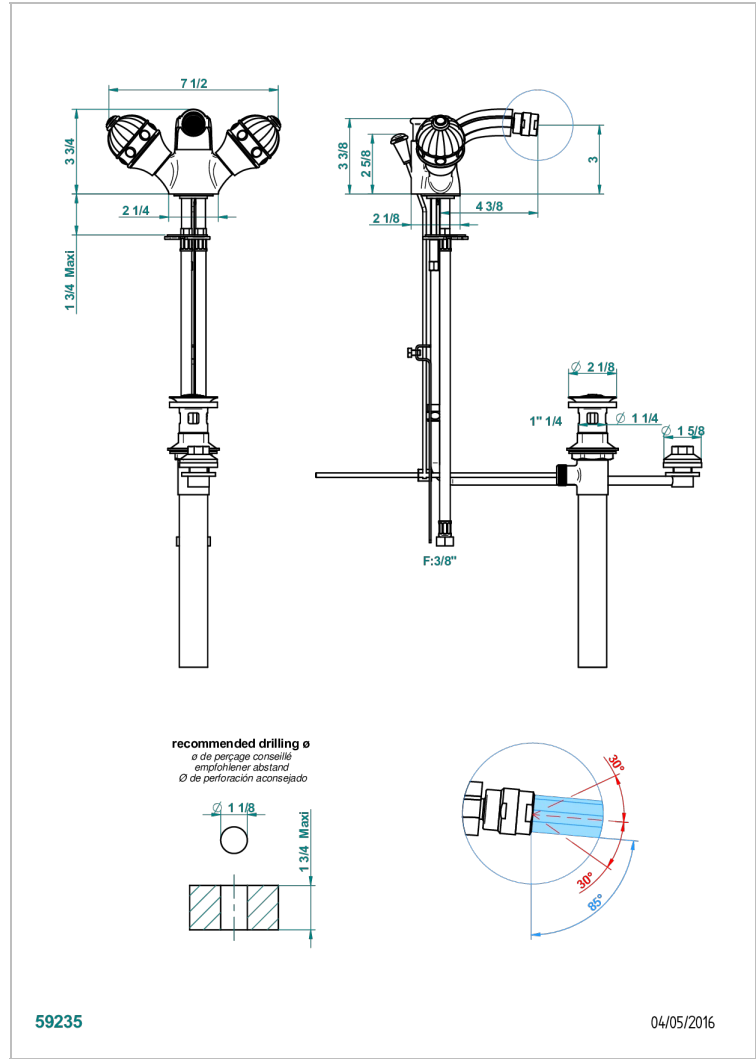

CHEVERNY LAPIS LAZULI

A1T-3205/2US

Single hole 2 handle bidet faucet, integral diverter for vertical spray with drain

59235

04/05/2016

CARACTERÍSTICAS

- Cheverny Lapis Lazuli
- Single hole 2 handle bidet faucet, integral diverter for vertical spray with drain

ACABADOS DISPONIBLES

Cerámica negra mate - D30
Cromo - A02
Cromo / dorado - G02
Cromo mate - CO2
Dorado - F01
Dorado mate - F07

Dorado pálido - F30
Dorado pálido mate (sin barniz) - F31
Níquel - B01
Níquel mate - C01
Níquel viejo - H28
Pvd blush - H62

Pvd blush mate - H60
Pvd color latón - H49
Pvd color latón mate - H50
Pvd color níquel - H55
Pvd color níquel mate - H56
Pvd color oro - H52

Pvd color oro mate - H53
Pvd grafito - H64
Pvd grafito mate - H65
Pvd marrón bronce - F33
Pvd marrón bronce mate - F34
Pvd umber - H66

Pvd umber mate - H67