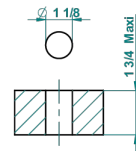

CHEVERNY LAPIS LAZULI

A1T-3205/2US

Single hole 2 handle bidet faucet, integral diverter for vertical spray with drain

59235

04/05/2016

CARACTERÍSTICAS

- Cheverny Lapis Lazuli
- Single hole 2 handle bidet faucet, integral diverter for vertical spray with drain

ACABADOS DISPONIBLES

Cerámica negra mate - D30
Cromo - A02
Cromo / dorado - G02
Cromo mate - CO2
Dorado - F01
Dorado mate - F07

Dorado pálido - F30
Dorado pálido mate (sin barniz) - F31
Níquel - B01
Níquel mate - C01
Níquel viejo - H28
Pvd blush - H62

Pvd blush mate - H60
Pvd color latón - H49
Pvd color latón mate - H50
Pvd color níquel - H55
Pvd color níquel mate - H56
Pvd color oro - H52

Pvd color oro mate - H53
Pvd grafito - H64
Pvd grafito mate - H65
Pvd marrón bronce - F33
Pvd marrón bronce mate - F34
Pvd umber - H66

Pvd umber mate - H67