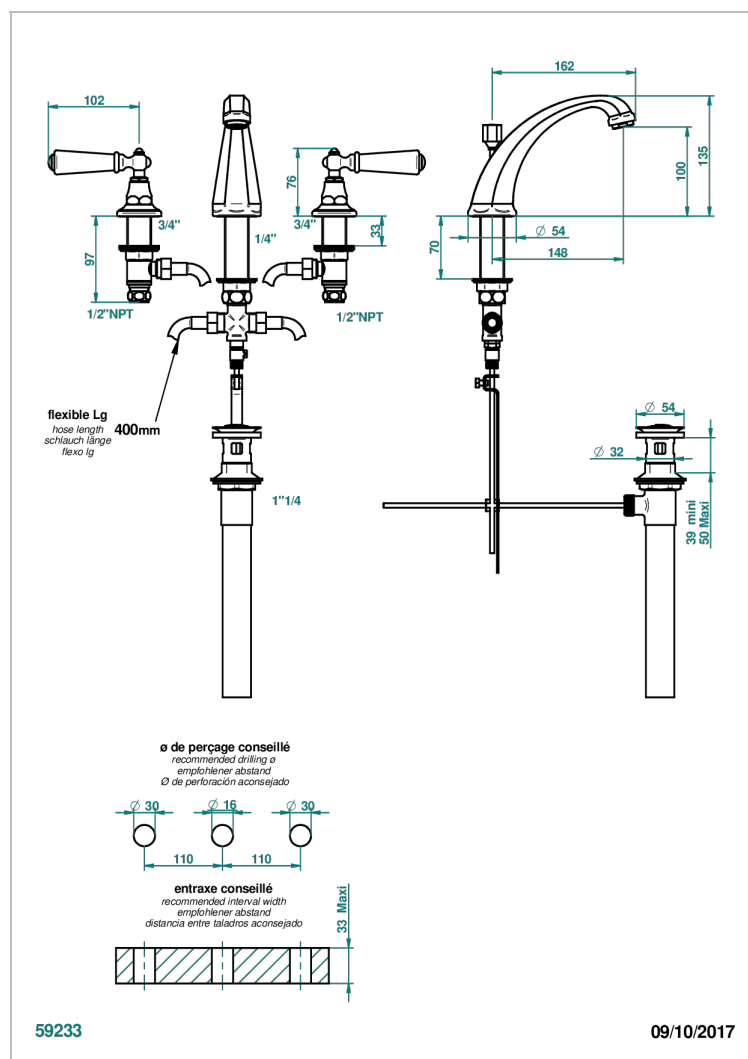

CHARLESTON A MANETTES METAL LISSE

G3N-152/US

Mélangeur de lavabo 3 trous avec vidage, bec haut, standard américain

CARACTÉRISTIQUES

- Charleston à manettes métal lisse
- Mélangeur de lavabo 3 trous avec vidage, bec haut, standard américain