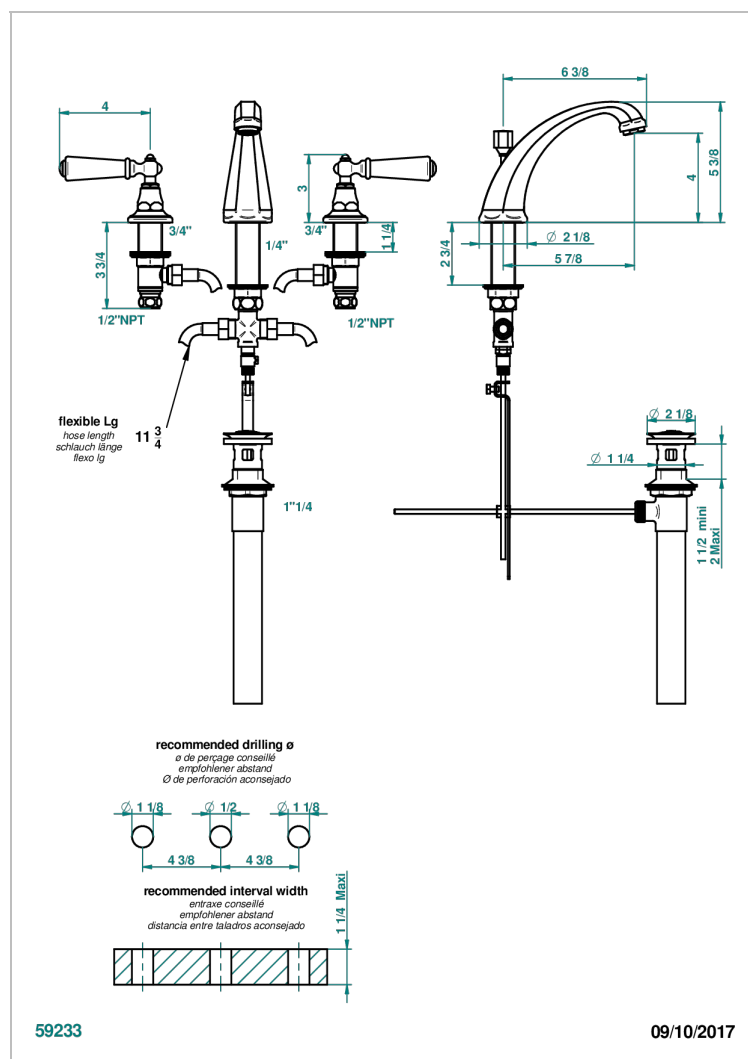

CHARLESTON A MANETTES METAL LISSE

G3N-152/US

Mélangeur de lavabo 3 trous avec vidage, bec haut, standard américain

CARACTÉRISTIQUES

- Charleston à manettes métal lisse
- Mélangeur de lavabo 3 trous avec vidage, bec haut, standard américain