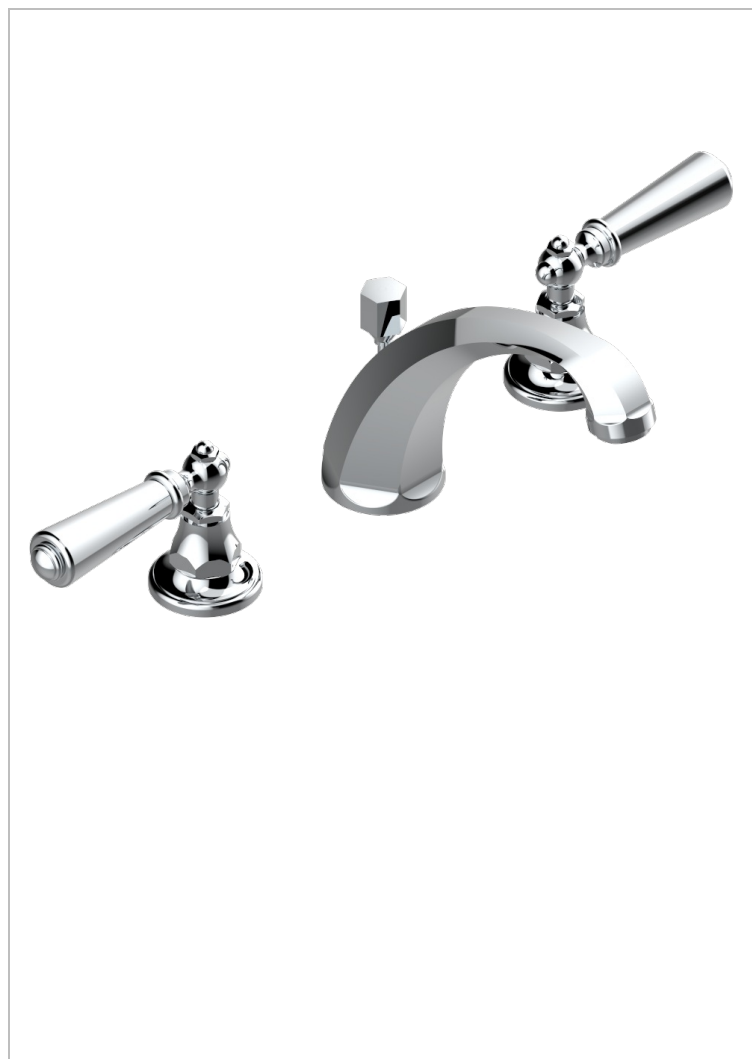

CHARLESTON A MANETTES METAL LISSE

G3N-152/US

Mélangeur de lavabo 3 trous avec vidage, bec haut, standard américain

CARACTÉRISTIQUES

- Charleston à manettes métal lisse
- Mélangeur de lavabo 3 trous avec vidage, bec haut, standard américain

FINITIONS DISPONIBLES

Bronze clair - D01
Chromé - A02
Chromé / doré - G02
Chromé mat - C02
Doré brillant - F01
Doré mat - F07

Laiton fumé naturel - A13
Nickel brillant - B01
Nickel mat - C01
Noir mat céramique - D30
Or pâle - F30
Or pâle mat - F31