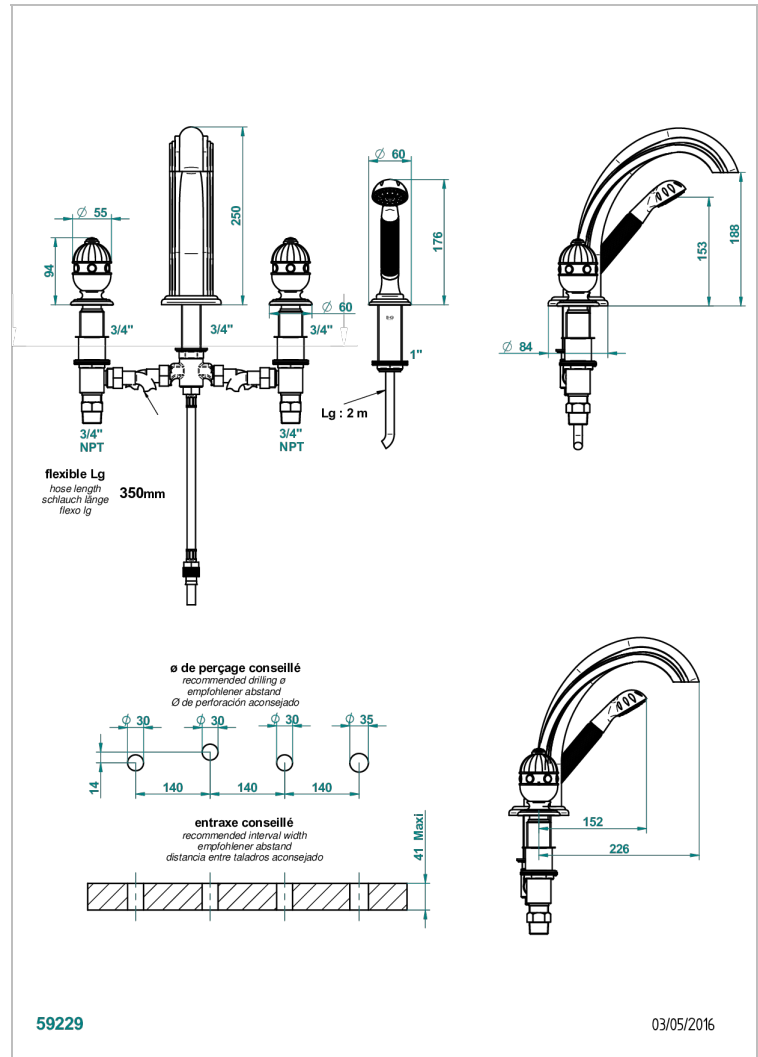

CHEVERNY LAPIS LAZULI

A1T-112BSGUS

Mélangeur bain douche 4 trous sur gorge avec bec super goliath à inversion - standard américain

THG
PARIS

CARACTERÍSTICAS

- ASME : ASME A112.18.1-2011/CSA B125.1-11

ESTÁNDAR

Pvd umber mate - H67