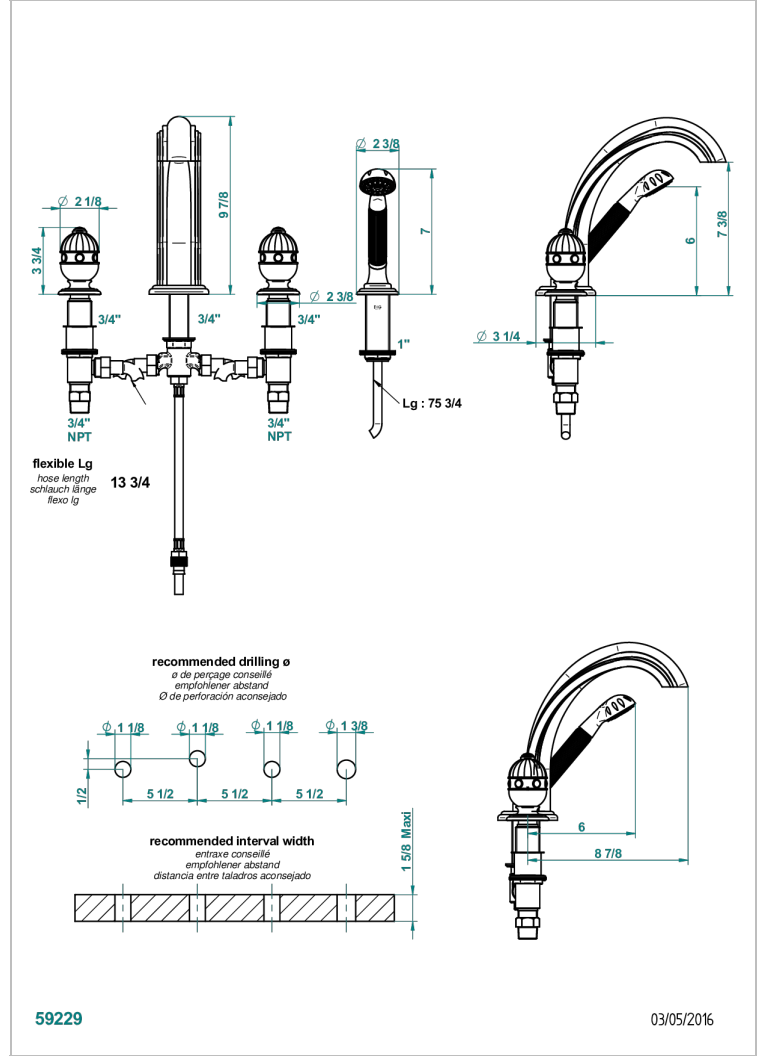

CHEVERNY LAPIS LAZULI

A1T-112BSGUS

Mélangeur bain douche 4 trous sur gorge avec bec super goliath à inversion - standard américain

THG[®]
PARIS

CARACTERÍSTICAS

- ASME : ASME A112.18.1-2011/CSA B125.1-11

ESTÁNDAR

ACABADOS DISPONIBLES

Cerámica negra mate - D30
Cromo - A02
Cromo / dorado - G02
Cromo mate - C02
Dorado - F01
Dorado mate - F07

Dorado pálido - F30
Dorado pálido mate (sin barniz) - F31
Níquel - B01
Níquel mate - C01
Níquel viejo - H28
Pvd blush - H62

Pvd umber mate - H67