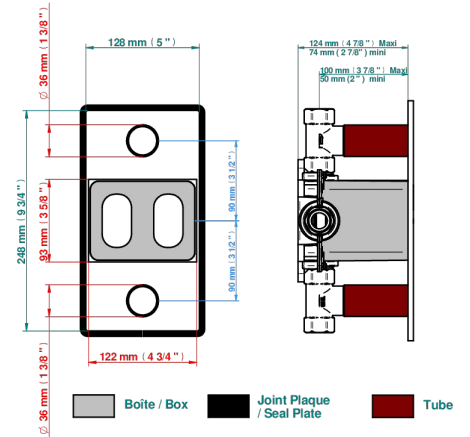

BEYOND CRYSTAL - AZUL CRISTAL

U6K-5400BE

THG[®]
PARIS

Parte exterior del termostático THG con dos llaves de paso integradas (para ref 5 400AE con caja de empotrar)

Compatible with

5400AE
5400AE/US
5400AE/W

59214

02/06/2022

CARACTERÍSTICAS

- Parte externa de termostático empotrado 5400AE - 5400AE/W - 5400AE/US con 2 salidas 3/4"
- Requiere un termostático empotrado ref. 5400AE - 5400AE/W - 5400AE/US
- Para ducha con dos funciones simultáneas
- Perilla de termostático con tope de temperatura regulable a 38°C
- Placa de latón macizo
- ASME : ASME A112.18.1-2011/CSA B125.1-11
- DVGW : DW-6512CQ0608

ESTÁNDAR

PRODUCTOS RELACIONADOS

- Ref. G00-5400AE Cuerpo de termostático THG con dos llaves de paso integradas- entregado con caja de empotrar
- Ref. G00-5100G Anillo de ajuste reforzado para termostático THG con sistema de fijación