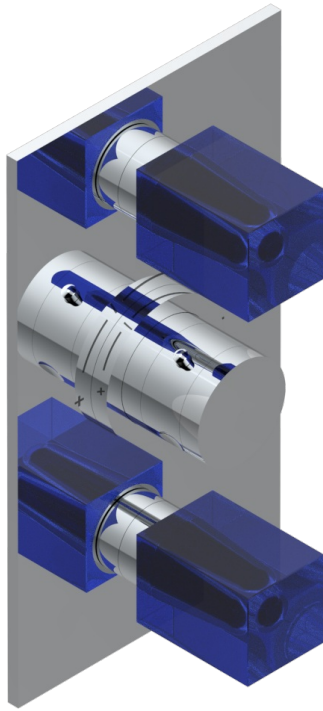

BEYOND CRYSTAL - AZUL CRISTAL

U6K-5400BE

THG[®]
PARIS

Parte exterior del termostático THG con dos llaves de paso integradas (para ref 5 400AE con caja de empotrar)

Compatible with

5400AE
5400AE/US
5400AE/W

59214

02/06/2022

CARACTERÍSTICAS

- Parte externa de termostático empotrado 5400AE - 5400AE/W - 5400AE/US con 2 salidas 3/4"
- Requiere un termostático empotrado ref. 5400AE - 5400AE/W - 5400AE/US
- Para ducha con dos funciones simultáneas
- Perilla de termostático con tope de temperatura regulable a 38°C
- Placa de latón macizo
- ASME : ASME A112.18.1-2011/CSA B125.1-11
- DVGW : DW-6512CQ0608

ESTÁNDAR

PRODUCTOS RELACIONADOS

- Ref. G00-5400AE Cuerpo de termostático THG con dos llaves de paso integradas- entregado con caja de empotrar
- Ref. G00-5100G Anillo de ajuste reforzado para termostático THG con sistema de fijación