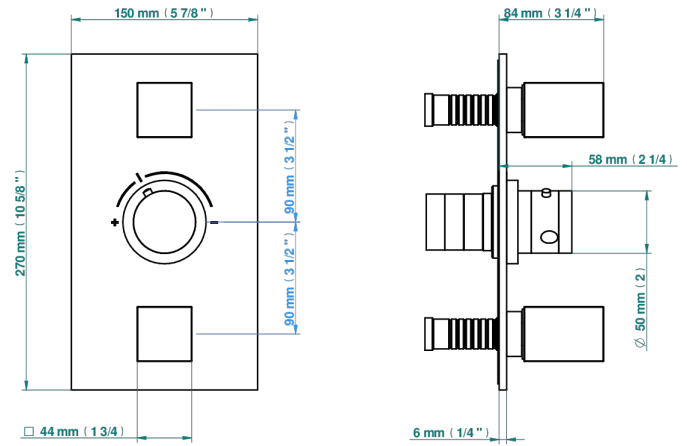

BEYOND CRYSTAL - AZUL CRISTAL

U6K-5400BE

THG[®]
PARIS

Parte exterior del termostático THG con dos llaves de paso integradas (para ref 5 400AE con caja de empotrar)

Compatible with

5400AE
5400AE/US
5400AE/W

59214

02/06/2022

CARACTERÍSTICAS

- Parte externa de termostático empotrado 5400AE - 5400AE/W - 5400AE/US con 2 salidas 3/4"
- Requiere un termostático empotrado ref. 5400AE - 5400AE/W - 5400AE/US
- Para ducha con dos funciones simultáneas
- Perilla de termostático con tope de temperatura regulable a 38°C
- Placa de latón macizo
- ASME : ASME A112.18.1-2011/CSA B125.1-11
- DVGW : DW-6512CQ0608

ESTÁNDAR

PRODUCTOS RELACIONADOS

- Ref. G00-5400AE Cuerpo de termostático THG con dos llaves de paso integradas- entregado con caja de empotrar
- Ref. G00-5100G Anillo de ajuste reforzado para termostático THG con sistema de fijación