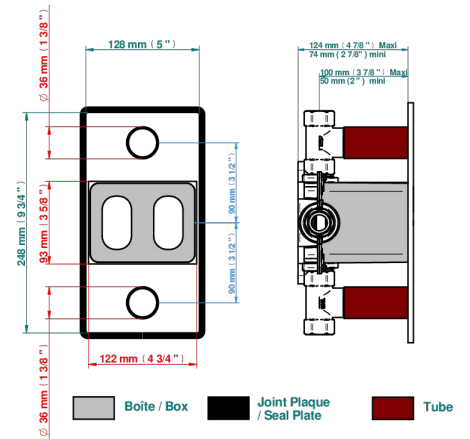

59214

02/06/2022

EIGENSCHAFTEN

- Garnitur für Unterputz-Thermostat Typ 5400AE - 5400AE/W - 5400AE/US mit 2 Ausgängen 3/4"
- Vorausgesetzt ist ein Unterputz-Thermostat Ref. 5400AE - 5400AE/W - 5400AE/US
- Für 2 Verbraucher-Anschlüsse in der Dusche geeignet
- Temperatur-Anschlag regelbar bis 38°C
- Garniturplatte aus massivem Messing
- ASME : ASME A112.18.1-2011/CSA B125.1-11
- DVGW : DW-6512CQ0608

ZERTIFIZIERUNGEN

ÄHNLICHE PRODUKTE

- Ref. G00-5400AE Unterputz-thermostat thg 3/4", mit wachselement, 2 absperrentilen, ohne fertigmontageset, geliefert mit einbaukasten europa
- Ref. G00-5100G Anschlagring, verstärkt, für THG Thermostat mit Befestigungsset

VERFÜGBARE OBERFLÄCHEN

Altnickel - H28
Blassgold - F30
Blassgold matt unlackiert - F31
Chrom - A02
Chrom / gold - G02
Chrom matt - C02

Gold - F01
Gold matt - F07
Mattschwarz keramik - D30
Pvd blush - H62
Pvd blush matt - H60
Pvd bronze braun - F33

Pvd bronze braun matt - F34
Pvd gold - H52
Pvd gold matt - H53
Pvd graphite - H64
Pvd graphite matt - H65
Pvd messing - H49

Pvd messing matt - H50
Pvd nickel - H55
Pvd nickel matt - H56
Pvd umber - H66
Pvd umber matt - H67