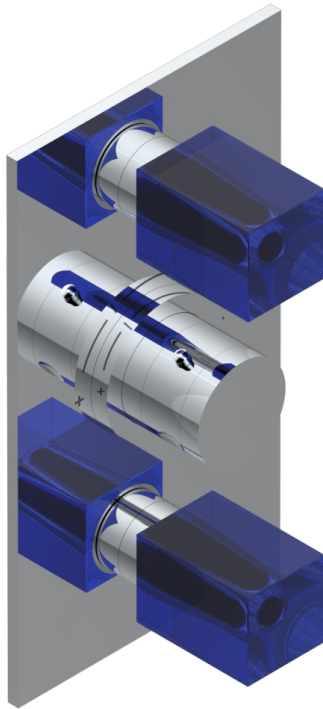

BEYOND CRYSTAL, BLAUEN KRISTALL

U6K-5400BE

Garnitur für Unterputz-Thermostat THG, Ref. 5 400AE 3/4", mit 2 Absperrventilen

THG[®]
PARIS

Compatible with

5400AE
5400AE/US
5400AE/W

59214

02/06/2022

EIGENSCHAFTEN

- Garnitur für Unterputz-Thermostat Typ 5400AE - 5400AE/W - 5400AE/US mit 2 Ausgängen 3/4"
- Vorausgesetzt ist ein Unterputz-Thermostat Ref. 5400AE - 5400AE/W - 5400AE/US
- Für 2 Verbraucher-Anschlüsse in der Dusche geeignet
- Temperatur-Anschlag regelbar bis 38°C
- Garniturplatte aus massivem Messing
- ASME : ASME A112.18.1-2011/CSA B125.1-11
- DVGW : DW-6512CQ0608

ZERTIFIZIERUNGEN

ÄHNLICHE PRODUKTE

- Ref. G00-5400AE Unterputz-thermostat thg 3/4", mit wachselement, 2 absperrentilen, ohne fertigmontageset, geliefert mit einbaukasten europa
- Ref. G00-5100G Anschlagring, verstärkt, für THG Thermostat mit Befestigungsset

VERFÜGBARE OBERFLÄCHEN

Altnickel - H28
Blassgold - F30
Blassgold matt unlackiert - F31
Chrom - A02
Chrom / gold - G02
Chrom matt - C02

Gold - F01
Gold matt - F07
Mattschwarz keramik - D30
Pvd blush - H62
Pvd blush matt - H60
Pvd bronze braun - F33