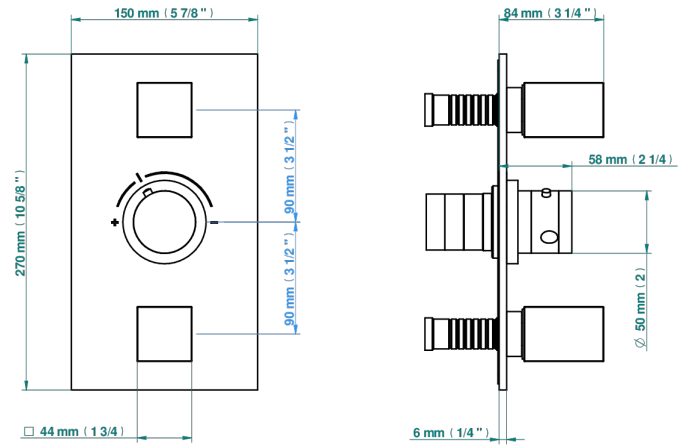

BEYOND CRYSTAL, BLAUEN KRISTALL

U6K-5400BE

Garnitur für Unterputz-Thermostat THG, Ref. 5 400AE 3/4", mit 2 Absperrventilen

THG®
PARIS

Compatible with

5400AE
5400AE/US
5400AE/W