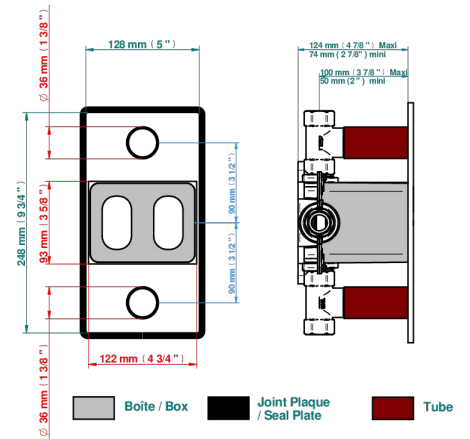

59214

02/06/2022

EIGENSCHAFTEN

- Garnitur für Unterputz-Thermostat Typ 5400AE - 5400AE/W - 5400AE/US mit 2 Ausgängen 3/4"
- Vorausgesetzt ist ein Unterputz-Thermostat Ref. 5400AE - 5400AE/W - 5400AE/US
- Für 2 Verbraucher-Anschlüsse in der Dusche geeignet
- Temperatur-Anschlag regelbar bis 38°C
- Garniturplatte aus massivem Messing
- ASME : ASME A112.18.1-2011/CSA B125.1-11
- DVGW : DW-6512CQ0608

ZERTIFIZIERUNGEN

ÄHNLICHE PRODUKTE

- Ref. G00-5400AE Unterputz-thermostat thg 3/4", mit wachselement, 2 absperrenten, ohne fertigmontageset, geliefert mit einbaukasten europa
- Ref. G00-5100G Anschlagring, verstärkt, für THG Thermostat mit Befestigungsset

VERFÜGBARE OBERFLÄCHEN

Altnickel - H28
Blassgold - F30
Blassgold matt unlackiert - F31
Chrom - A02
Chrom / gold - G02
Chrom matt - C02

Gold - F01
Gold matt - F07
Mattschwarz keramik - D30
Pvd blush - H62
Pvd blush matt - H60
Pvd bronze braun - F33

Pvd bronze braun matt - F34
Pvd gold - H52
Pvd gold matt - H53
Pvd graphite - H64
Pvd graphite matt - H65
Pvd messing - H49

Pvd messing matt - H50
Pvd nickel - H55
Pvd nickel matt - H56
Pvd umber - H66
Pvd umber matt - H67