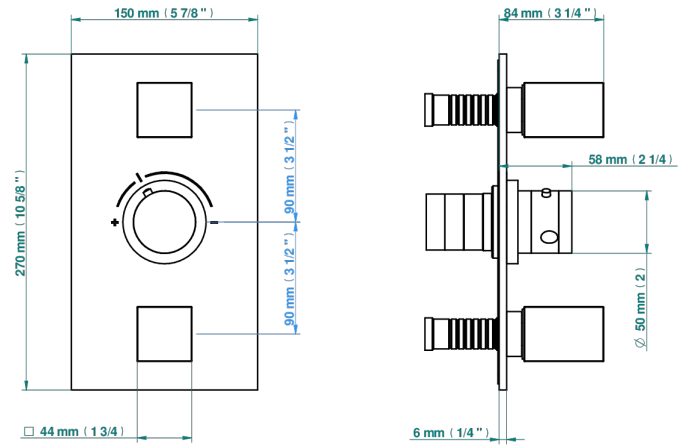

BEYOND CRYSTAL, BLAUEN KRISTALL

U6K-5400BE

Garnitur für Unterputz-Thermostat THG, Ref. 5 400AE 3/4", mit 2 Absperrventilen

THG
PARIS

Compatible with

5400AE
5400AE/US
5400AE/W