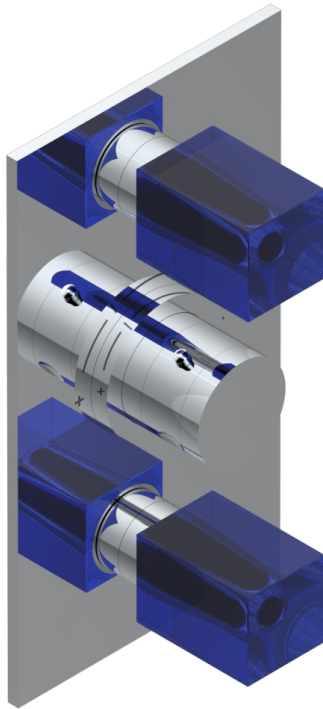

# BEYOND CRYSTAL, BLAUEN KRISTALL

U6K-5400BE

Garnitur für Unterputz-Thermostat THG, Ref. 5 400AE 3/4", mit 2 Absperrventilen

THG  
PARIS

Compatible with

5400AE  
5400AE/US  
5400AE/W

59214

02/06/2022

## EIGENSCHAFTEN

- Garnitur für Unterputz-Thermostat Typ 5400AE - 5400AE/W - 5400AE/US mit 2 Ausgängen 3/4"
- Vorausgesetzt ist ein Unterputz-Thermostat Ref. 5400AE - 5400AE/W - 5400AE/US
- Für 2 Verbraucher-Anschlüsse in der Dusche geeignet
- Temperatur-Anschlag regelbar bis 38°C
- Garniturplatte aus massivem Messing
- ASME : ASME A112.18.1-2011/CSA B125.1-11
- DVGW : DW-6512CQ0608

## ÄHNLICHE PRODUKTE

- Ref. G00-5400AE Unterputz-thermostat thg 3/4", mit wachselement, 2 absperrenten, ohne fertigmontageset, geliefert mit einbaukasten europa
- Ref. G00-5100G Anschlagring, verstärkt, für THG Thermostat mit Befestigungsset