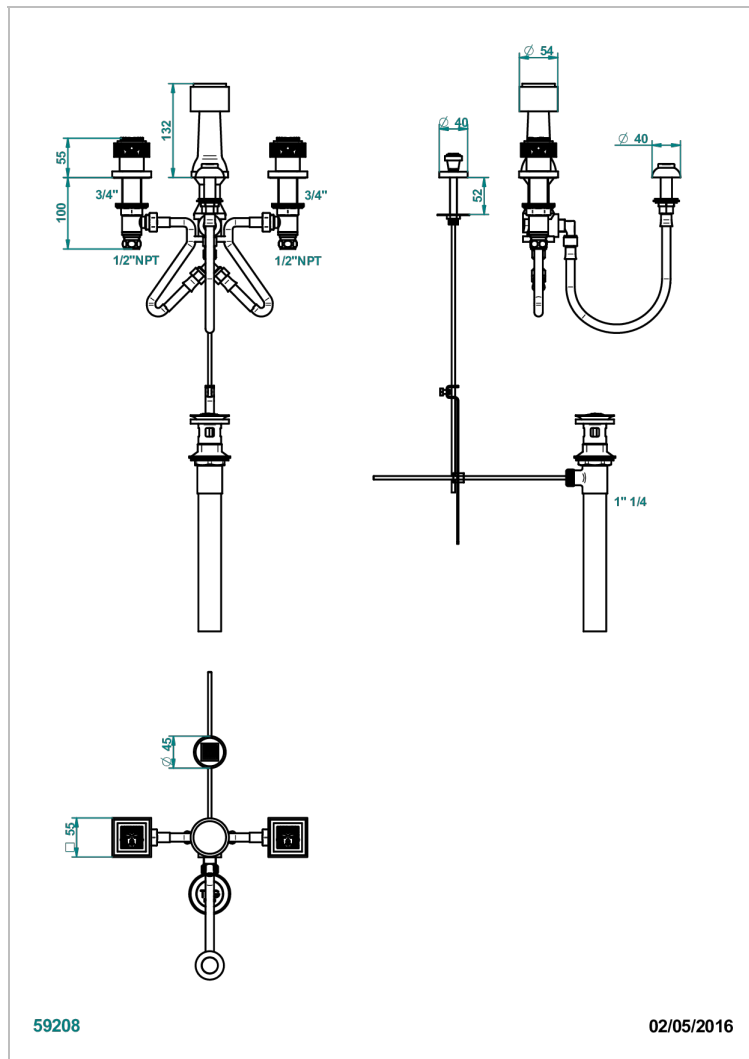

MASQUE DE FEMME LUNAIRE

A2R-207KA

Mélangeur de bidet pour bidet Kohler avec antivide

THG[®]
PARIS

CARACTÉRISTIQUES

- Système antivide
- ASME : ASME A112.18.1-2011/CSA B125.1-11

CERTIFICATIONS

FINITIONS DISPONIBLES

Chromé - A02
Chromé / doré - G02
Chromé mat - C02
Doré brillant - F01
Doré mat - F07
Nickel brillant - B01

Nickel mat - C01
Noir mat céramique - D30
Or pâle - F30
Or pâle mat - F31