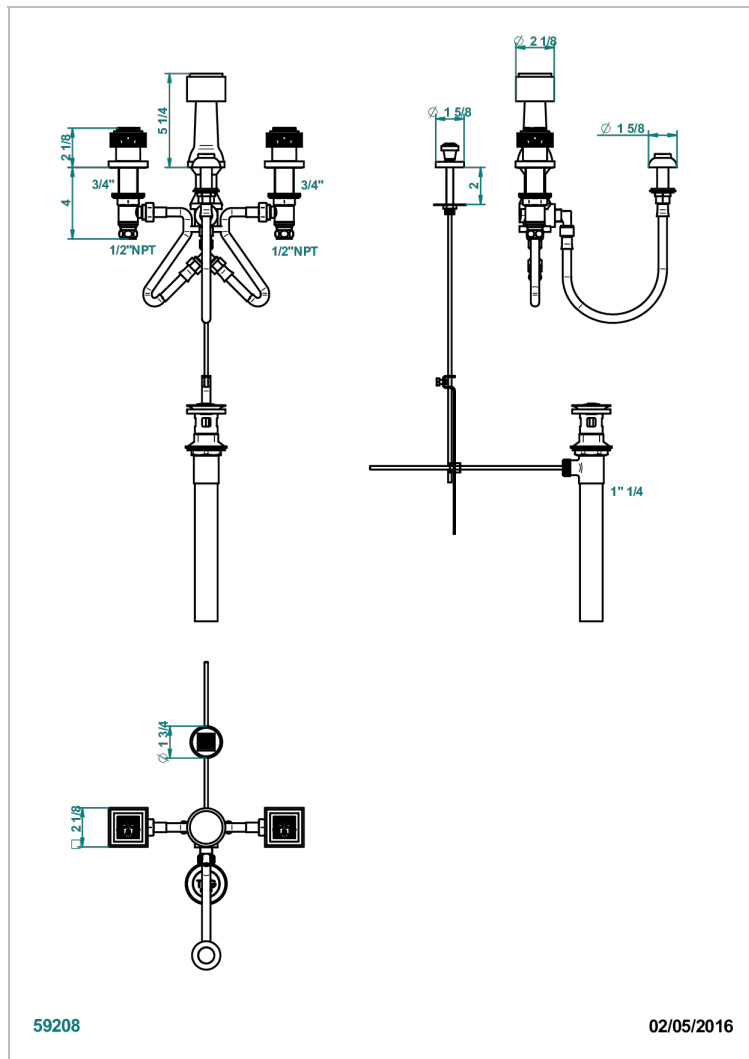

# MASQUE DE FEMME LUNAIRE

A2R-207KA

Mélangeur de bidet pour bidet Kohler avec antivide

THG<sup>®</sup>  
PARIS

## CARACTÉRISTIQUES

- Système antivide
- ASME : ASME A112.18.1-2011/CSA B125.1-11

## FINITIONS DISPONIBLES

- Chromé - A02
- Chromé / doré - G02
- Chromé mat - C02
- Doré brillant - F01
- Doré mat - F07
- Nickel brillant - B01

- Nickel mat - C01
- Noir mat céramique - D30
- Or pâle - F30
- Or pâle mat - F31