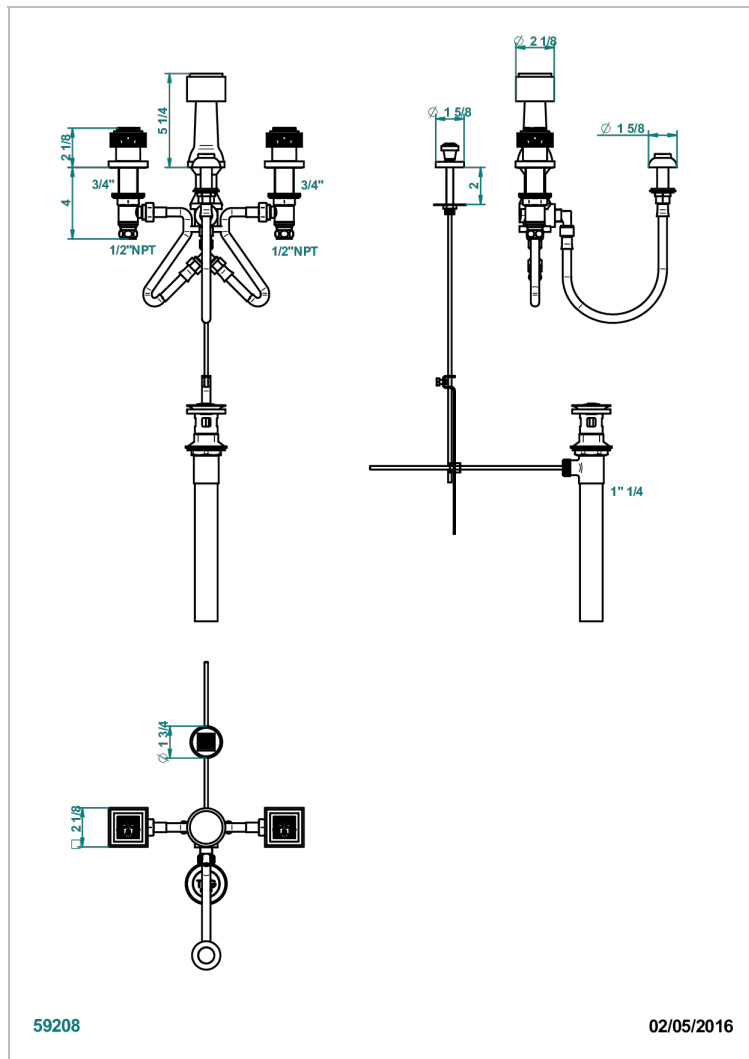

# MASQUE DE FEMME LUNAIRE

A2R-207KA

Batería de bidÉ kohler con jet central (sin caÑo)

THG<sup>®</sup>  
PARIS

## ACABADOS DISPONIBLES

Cerámica negra mate - D30  
Cromo - A02  
Cromo / dorado - G02  
Cromo mate - C02  
Dorado - F01  
Dorado mate - F07

Dorado pálido - F30  
Dorado pálido mate (sin barniz) - F31  
Niquel - B01  
Niquel mate - C01