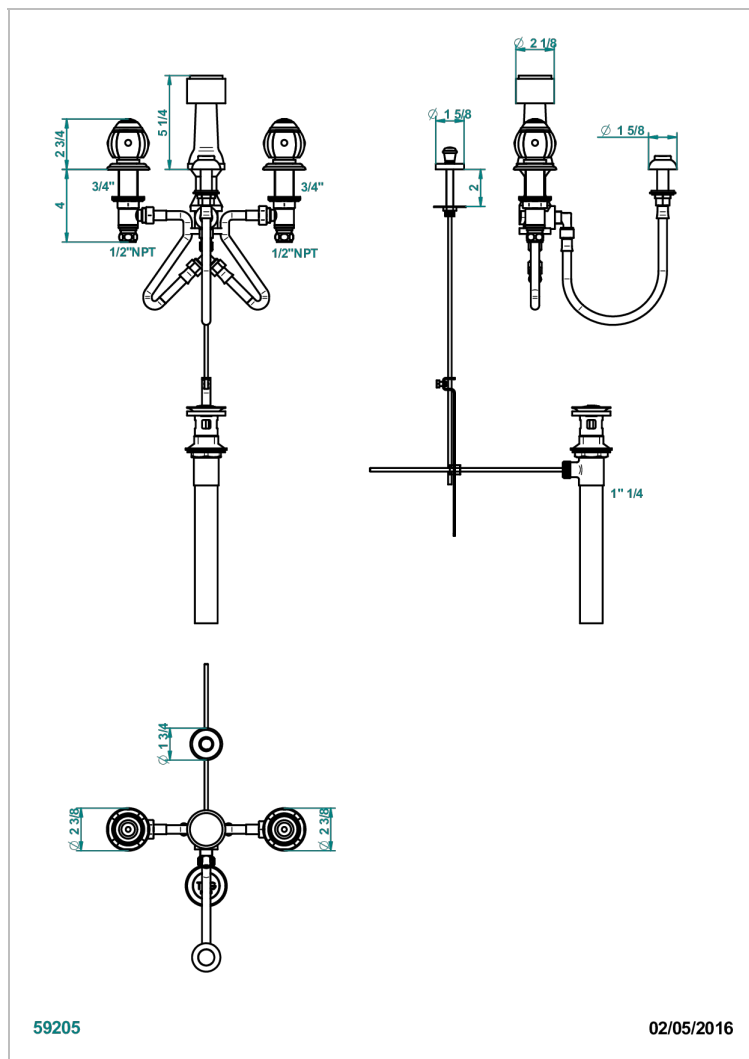

# ITHAQUE DECORACION EN ORO

A7A-207KA

Batería de bidÉ kohler con jet central (sin caÑo)