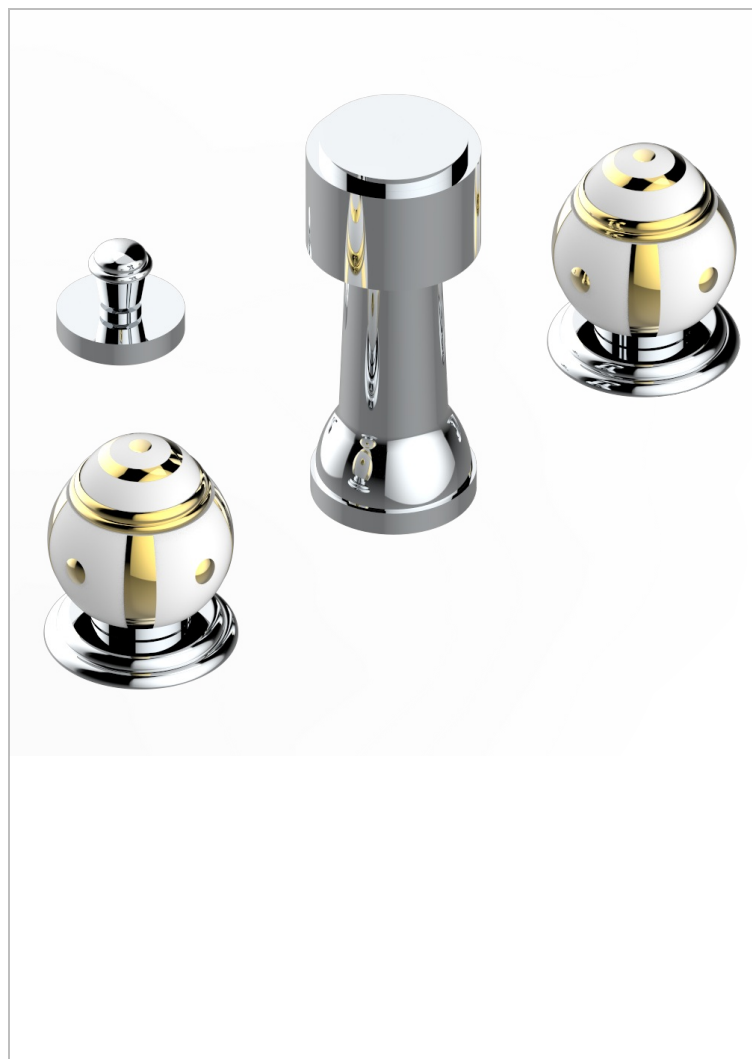

# ITHAQUE DECORACION EN ORO

A7A-207KA

Batería de bidÉ kohler con jet central (sin caÑo)

## ACABADOS DISPONIBLES

Bronce claro - D01  
Cerámica negra mate - D30  
Cobre viejo mate - H07  
Cromo - A02  
Cromo / dorado - G02  
Cromo mate - C02

Dorado - F01  
Dorado mate - F07  
Dorado pálido - F30  
Dorado pálido mate (sin barniz) - F31  
Níquel - B01  
Níquel mate - C01