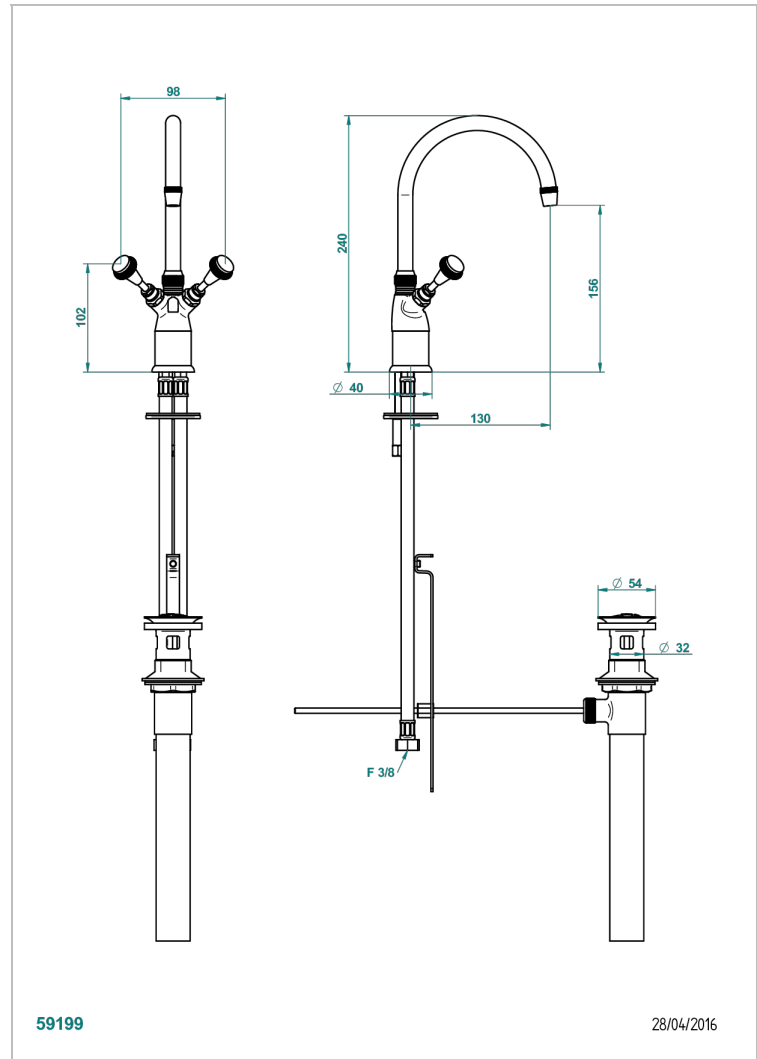

DIPLOMATE ROYALE

U4D-2161/US

THG[®]
PARIS

Mélangeur de lave-mains monotrou bec haut h.250 mm avec vidage, standard américain

CARACTÉRISTIQUES

- Diplomate Royale
- Mélangeur de lave-mains monotrou bec haut h.250 mm avec vidage, standard américain

FINITIONS DISPONIBLES

Bronze clair - D01
Chromé - A02
Chromé / doré - G02
Chromé mat - C02
Doré brillant - F01
Doré mat - F07

Nickel brillant - B01
Nickel mat - C01
Noir mat céramique - D30
Or pâle - F30
Or pâle mat - F31
Pvd blush - H62