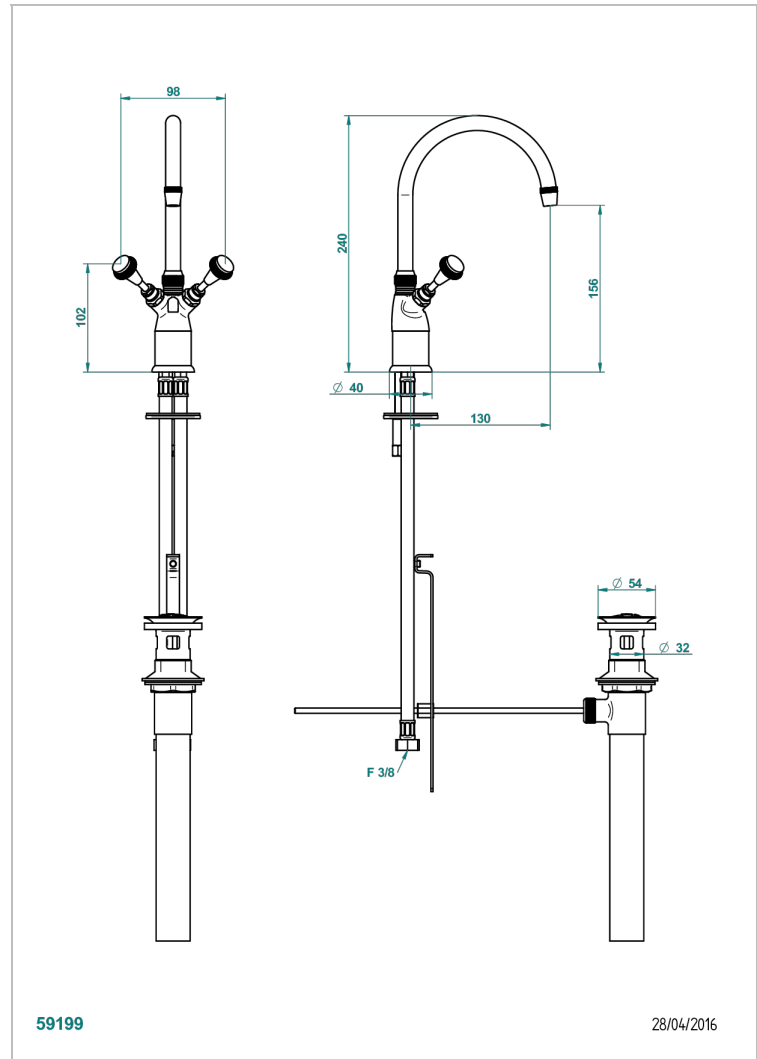

DIPLOMATE ROYALE

U4D-2161/US

1-hole basin mixer with waste

THG[®]
PARIS

CARACTERÍSTICAS

- Diplomate Royale
- 1-hole basin mixer with waste

ACABADOS DISPONIBLES

Bronce claro - D01
Cerámica negra mate - D30
Cobre viejo mate - H07
Cromo - A02
Cromo / dorado - G02
Cromo mate - C02

Dorado - F01
Dorado mate - F07
Dorado pálido - F30
Dorado pálido mate (sin barniz) - F31
Níquel - B01
Níquel mate - C01

Níquel viejo - H28
Pvd blush - H62
Pvd blush mate - H60
Pvd color latón - H49
Pvd color latón mate - H50
Pvd color níquel - H55