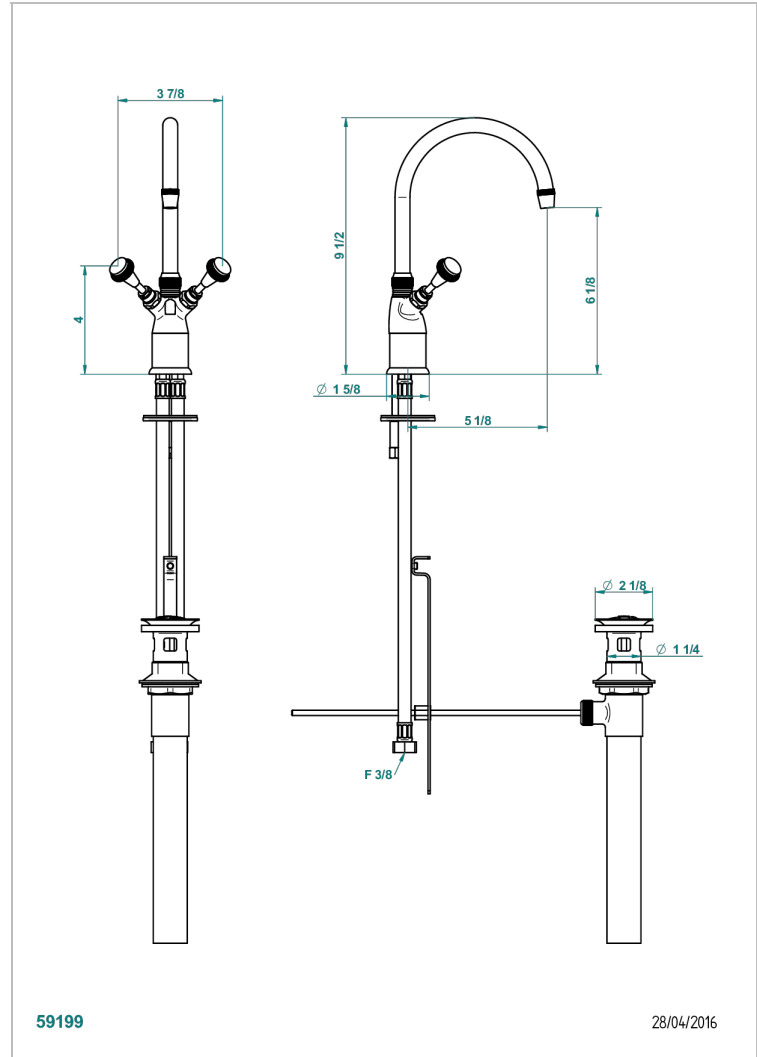

DIPLOMATE ROYALE

U4D-2161/US

THG[®]
PARIS

Mélangeur de lave-mains monotrou bec haut h.250 mm avec vidage, standard américain

59199

28/04/2016

CARACTÉRISTIQUES

- Diplomate Royale
- Mélangeur de lave-mains monotrou bec haut h.250 mm avec vidage, standard américain

FINITIONS DISPONIBLES

Bronze clair - D01
Chromé - A02
Chromé / doré - G02
Chromé mat - C02
Doré brillant - F01
Doré mat - F07

Nickel brillant - B01
Nickel mat - C01
Noir mat céramique - D30
Or pâle - F30
Or pâle mat - F31
Pvd blush - H62