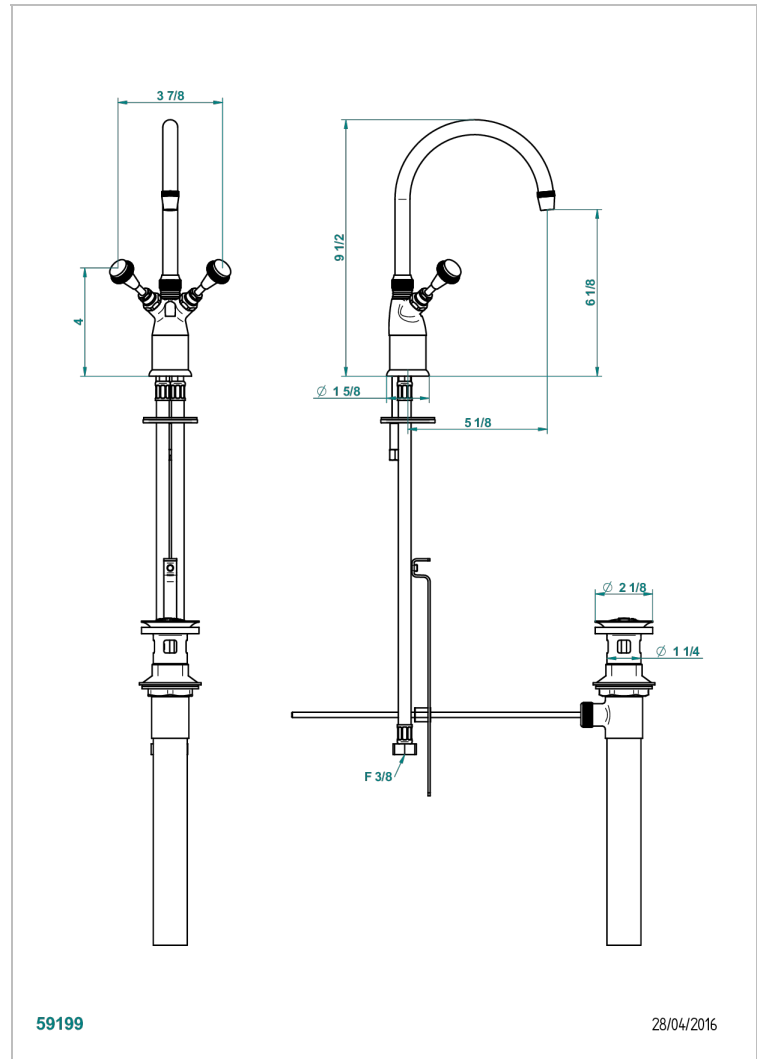

DIPLOMATE ROYALE

U4D-2161/US

1-hole basin mixer with waste

THG[®]
PARIS

CARACTERÍSTICAS

- Diplomate Royale
- 1-hole basin mixer with waste

ACABADOS DISPONIBLES

Bronce claro - D01
Cerámica negra mate - D30
Cobre viejo mate - H07
Cromo - A02
Cromo / dorado - G02
Cromo mate - C02

Dorado - F01
Dorado mate - F07
Dorado pálido - F30
Dorado pálido mate (sin barniz) - F31
Níquel - B01
Níquel mate - C01

Níquel viejo - H28
Pvd blush - H62
Pvd blush mate - H60
Pvd color latón - H49
Pvd color latón mate - H50
Pvd color níquel - H55